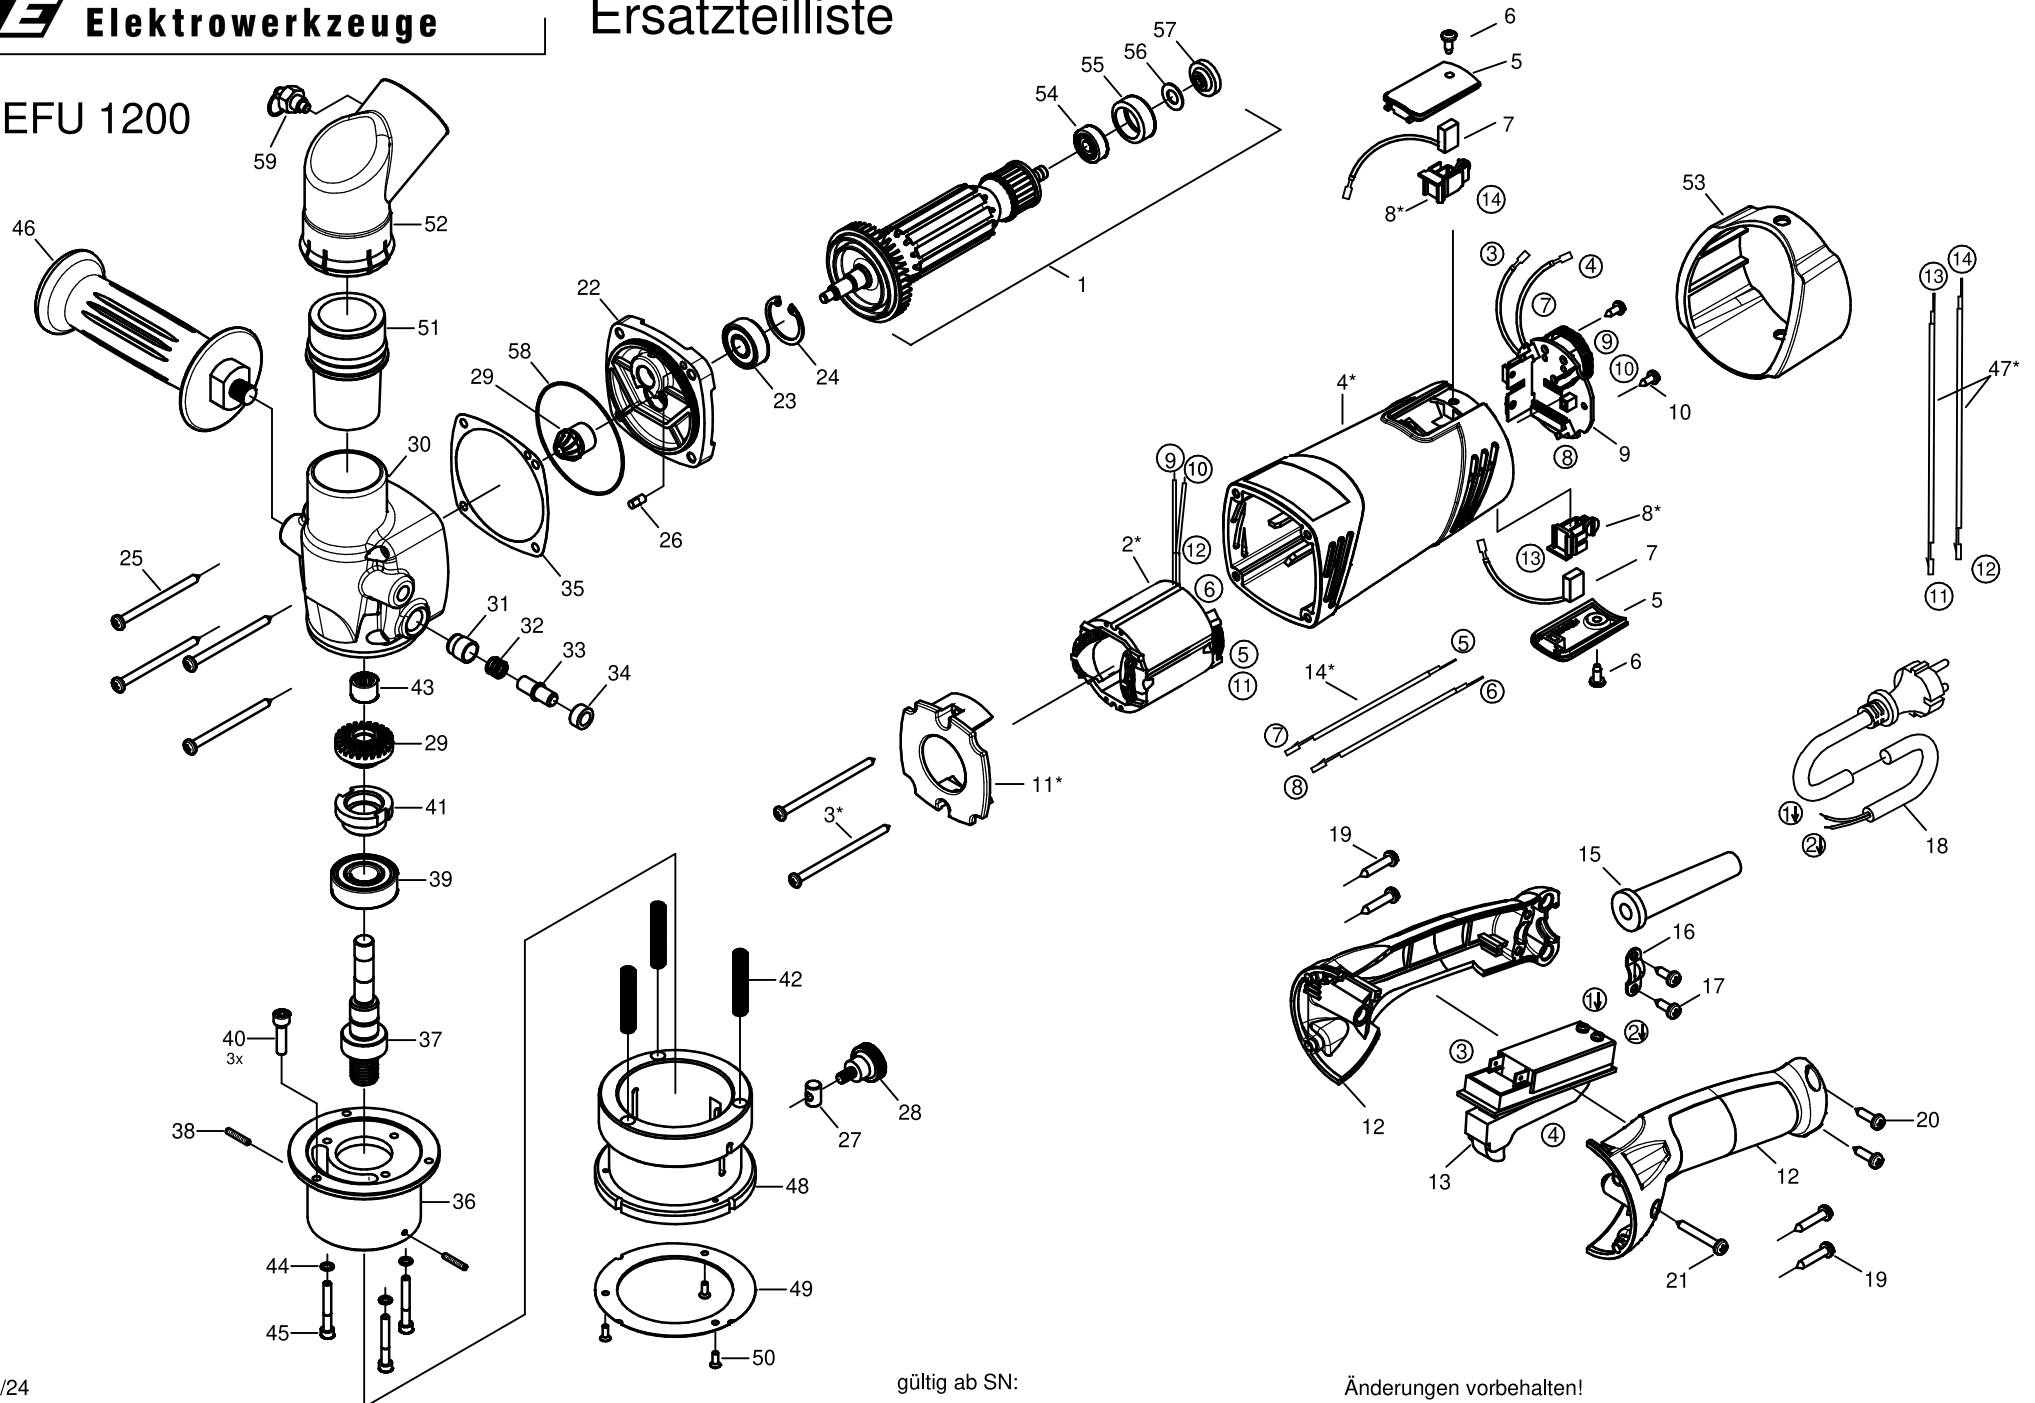

Ersatzteilliste

EFU 1200

06541000 - EFU 1200 - 230V Version: 02

Pos.	Description	Item No.	pc.	Pos.	Description	Item No.	pc.
*	Motor housing, compl. 230V	7570C204	1	33	Bolt	75412425	1
1	Rotor, compl. 230V	76541100	1	34	Bush 2	75412555	1
2	Stator, compl. 230V	75412150	1	35	Adjusting foil	82000447	1
3	Screw 3,9x70	80201265	2	36	Housing cover	76541406	1
4	Motor housing	80900175	1	37	Work spindle	76541420	1
5	Brush cover	80900178	2	38	Threaded pin M3x16	80201563	2
6	Screw 3,9x9,5	80201260	2	39	Grooved ball bearing	80410112	1
7	Carbon brush 5x10x16	80700037	2	40	Screw M5x20	80201121	3
8	Brush holder 5x10	80204500	2	41	Locking	75412550	1
9	Printed circuit board 230V	80601161	1	42	Compression spring	80200676	3
10	Screw 3,5x9,5	80201109	2	43	Needle sleeve HK1010	80420115	1
11	Air guiding ring	80900174	1	44	Lock washer S4	80201365	3
12	Handle caps	80900179	1	45	Screw M4x30	80201516	3
13	Switch	80600148	1	46	Handle	80900197	1
14	Connecting wire	80600244	2	47	Connecting wire	80600249	2
15	Cable grommet	83000004	1	48	Protection ring	76541410	1
16	Wire locking flange	85000020	1	49	Slide plate	85000421	1
17	Screw 4,2x13	80201270	2	50	Screw M3x8	80201438	3
18	Connecting cable 2x1mm ² 5m	80600245	1	51	Holder	76541595	1
19	Screw 4,2x22	80201272	4	52	Suction piece	7620P591	1
20	Screw 4,2x16	80201271	2	53	Splash guard	80900107	1
21	Screw 4,2x32	80201179	1	54	Grooved ball bearing	80410027	1
22	End shield of gearing	76541610	1	55	Bearing cap	83000204	1
23	Grooved ball bearing 6000 2RSL C3	80410029	1	56	Fibre washer 7x12x1	82000951	1
24	Retaining ring 26x1,2	80201329	1	57	Magnetic ring	80701005	1
25	Screw 4,2x60	80201519	4	58	O-ring 63x1	83000247	1
26	Grooved pin 4x10	80200581	1	59	Snap bolt M8	80110101	1
27	Cross dowel M5	80200638	1				
28	Knurled screw M5x10	85000225	1				
29	Bevel pinion + Bevel gear	85000301	1				
30	Gearbox housing	76541400	1				
31	Bush 1	75412554	1				
32	Compression spring	80200802	1				

Fra maskinnummer
06542000

Maskin versjon
02