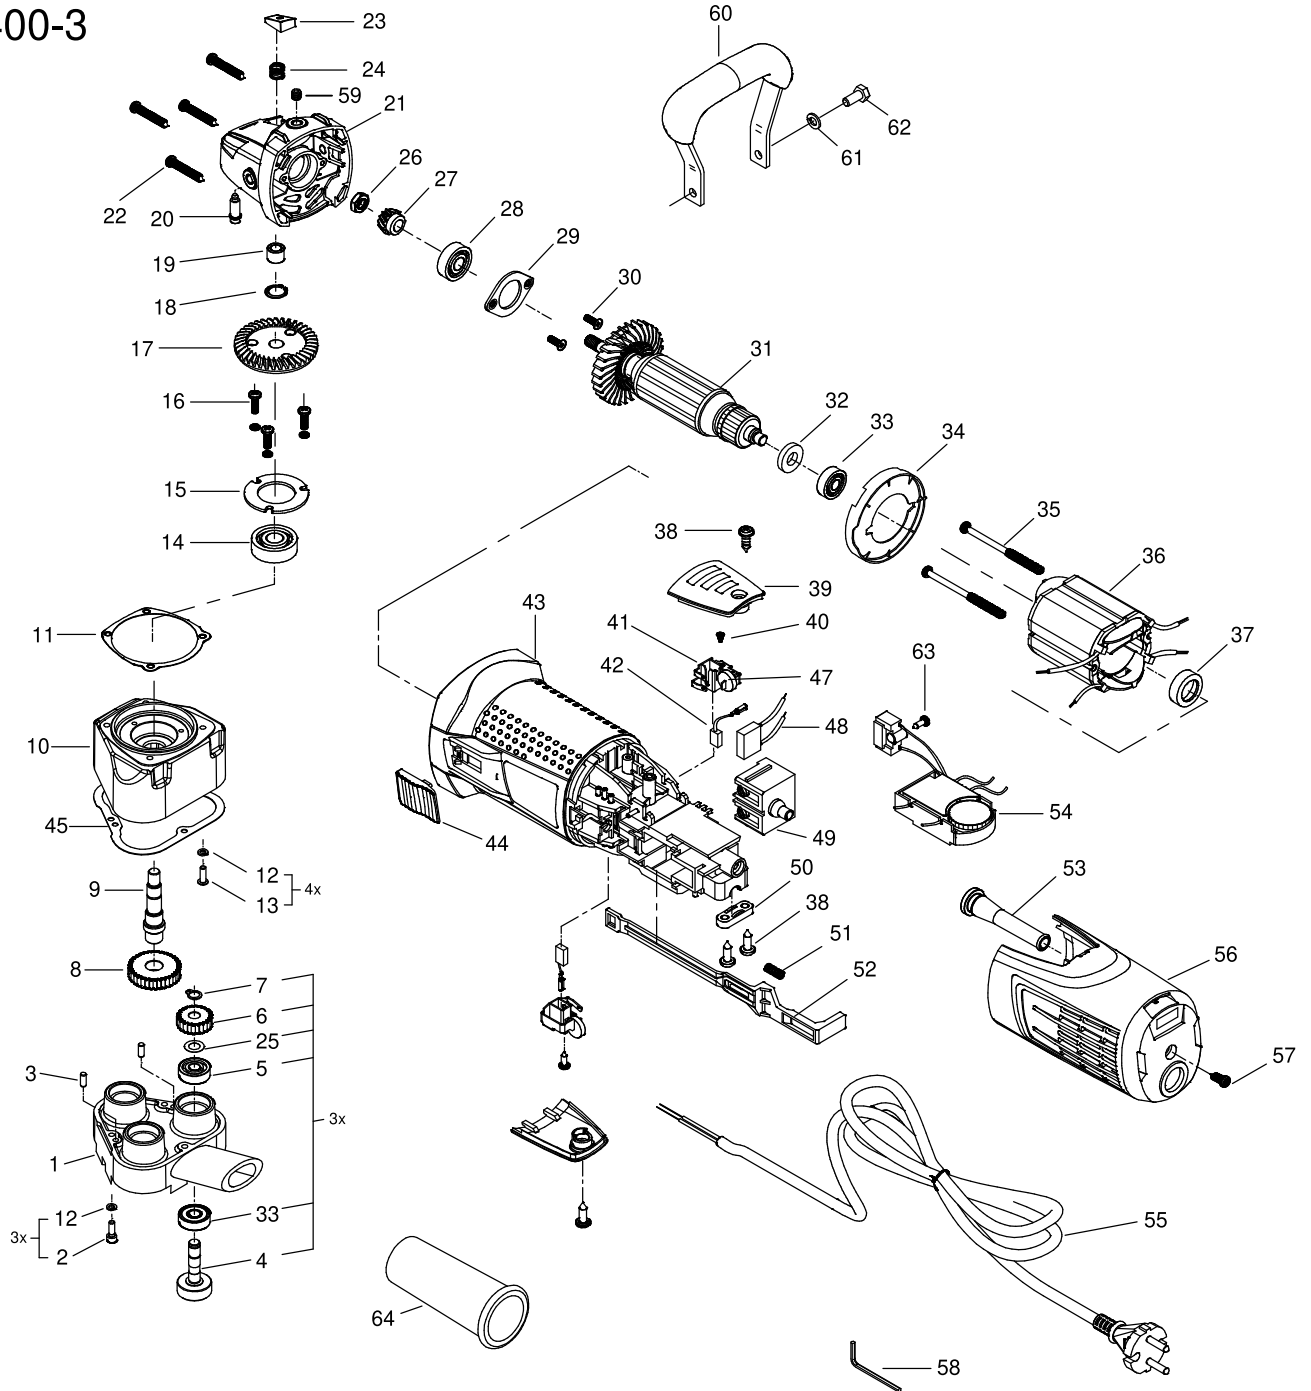

# Ersatzteilliste

EES 1400-3

**0620T000 - EES 1400-3 - 230V Version: 01**

Pos.	Description	Item No.	pc.	Pos.	Description	Item No.	pc.
1	Gearbox cover	7620T410	1	33	Grooved ball bearing 608 2RSL C3	80410026	4
2	Screw M4x12	80201494	3	34	Air guiding washer	66534034	1
3	Parallel pin 4x10	80201630	2	35	Screw 3,9x74	66811029	2
4	Spindle	7620T420	3	36	Stator, compl. 230V	66534036	1
5	Grooved ball bearing 608	80410010	3	37	Bearing cap	66534037	1
6	Spindle wheel	7620T430	3	38	Screw 3,9x13	80201261	4
7	Retaining ring 8x0,8	80201317	3	39	Brush holder cover	66534039	2
8	Wheel	7620T480	1	40	Screw 2,9x6,5	80201142	2
9	Intermediate shaft	7620T490	1	41	Brush holder, compl.	66534041	2
10	Gearbox housing	7620T400	1	42	Carbon brush 6x11x14	66534042	2
11	Gearbox seal	66534011	1	43	Motor housing	66534043	1
12	Spring lock washer 4	80201301	7	44	Switch knob	66534044	1
13	Screw M4x12	80201180	4	45	Gearbox seal	82000443	1
14	Grooved ball bearing 6201 2RS	80410100	1	47	Spring	66534047	2
15	Bearing cover	66534015	1	48	Capacitor	66534048	1
16	Screw M4x10	80201201	3	49	Switch	80600502	1
17	Wheel	66534017	1	50	Wire locking flange	66534050	1
18	Retaining ring 10x1	80201305	1	51	Spring	66534051	1
19	Needle sleeve HK0810	80420110	1	52	Slider	66534052	1
20	Spindle lock	66534020	1	53	Cable grommet	66534053	1
21	Gearbox housing	66534021	1	54	Electronic 230V	6662H054	1
22	Screw 3,9x32	66534022	4	55	Connecting cable 2x1mm <sup>2</sup> 5m	80600245	1
23	Locking knob	66534023	1	56	Cover	6662H056	1
24	Spring	66534024	1	57	Screw 3,9x16	80201115	1
25	Shim ring 8x14x0,2	40600053	3	58	Allen key SW 3	80430053	1
26	Nut M8	80201006	1	59	Threaded pin M8x8	80201427	1
27	Pinion	66534027	1	60	Handle	755A1590	1
28	Grooved ball bearing 6000 2RSL C3	80410029	1	61	Spring lock washer 8	80201309	2
29	Bearing cover	66534029	1	62	Screw M8x16	655A1035	2
30	Screw M5x10	80201094	2	63	Screw 2,9x9,5	80201251	1
31	Rotor, compl. 230V	66534031	1	64	Rubber sleeve	83000299	1
32	Magnet	66534032	1				