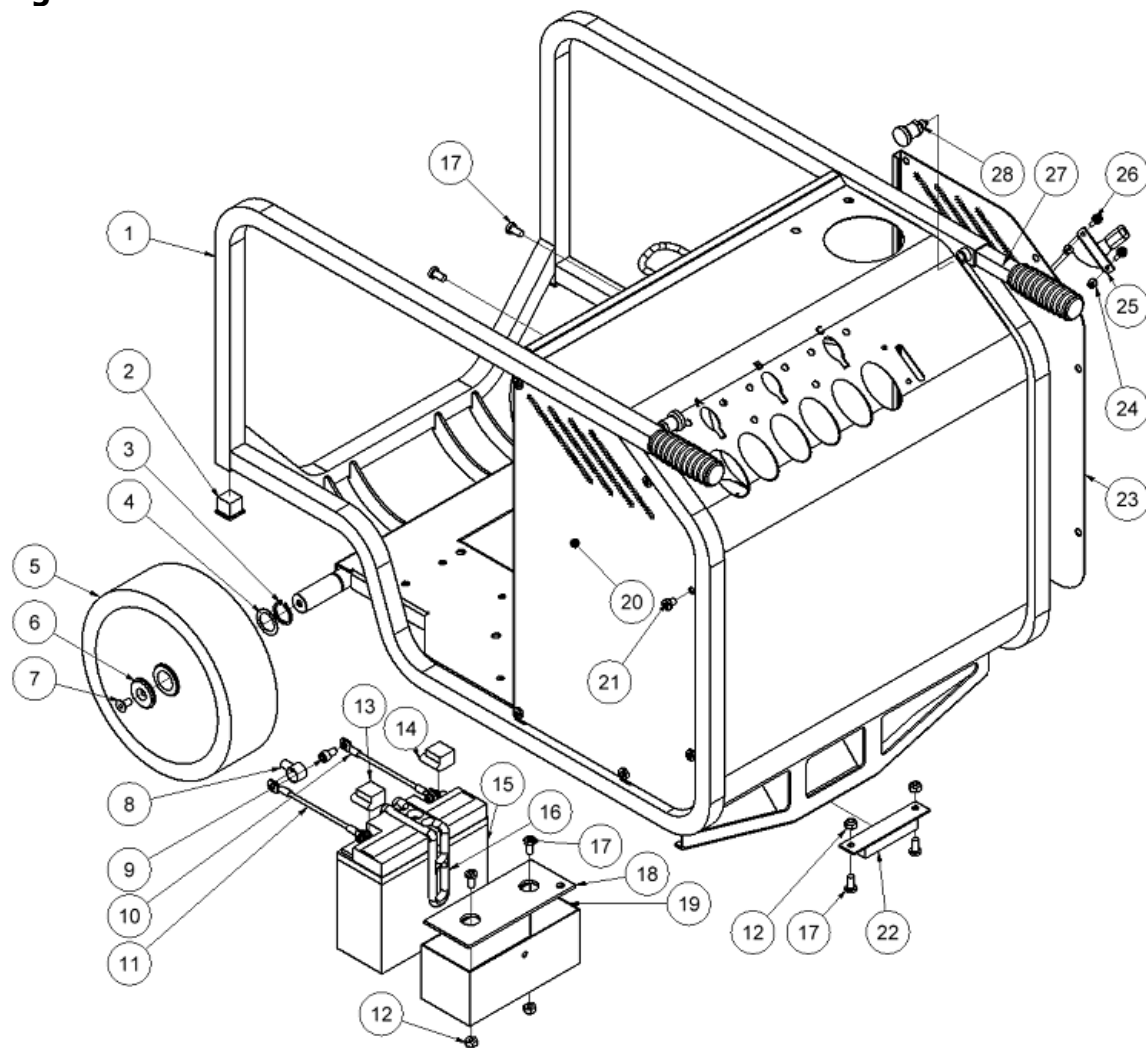

HPP18V MULTI FLEX reservedelsliste

Fra serienummer 13728

Fig. 1

Pos.	Varenr.	Beskrivelse	Antal
1	8223352	Chassis komplet MULTIFLEX	1
2	7721125	Rørprop 25x25	4
3	7621098	Låsering AS25x2	2
4	7621100	Autoskive 25/35/1 mm	2
5	8722384	Hjul HPP13/18	2
6	8223321	Hjullås	2
7	7632539	Skrue M8x16 <i>Loctite 243</i>	2
8	7721950	Pol hætte sort	1
9	7631395	Skrue M8x14	1
10	9021949	Ledning sort m/kabelsko	1
11	9021948	Ledning rød m/kabelsko	1
12	7621010	Låsemøtrik M8	2
13	7721196	Pol hætte rød	1
14	7721195	Pol hætte sort	1
15	7321194	Batteri 12V/17Amp	1
16	7721198	Gummistrop	1
17	7621044	Skrue M8x16	6
18	8223395	Batteri måtte	1
19	8213345	Batteriboks	1
20	8223341	Side plade højre	1
21	7621042	Skrue M8x10	14
22	8721095	Gummifod	1
23	8223340	Side plade venstre	1
24	9922054	Møtrik M5	2
25	9022055	Gashåndtag m/kabel	1
26	9922053	Skrue M5x18	2
27	9022430	Udtrækshåndtag m/gummigreb	2
28	7721197	Positionsbolt <i>Loctite 243</i>	2