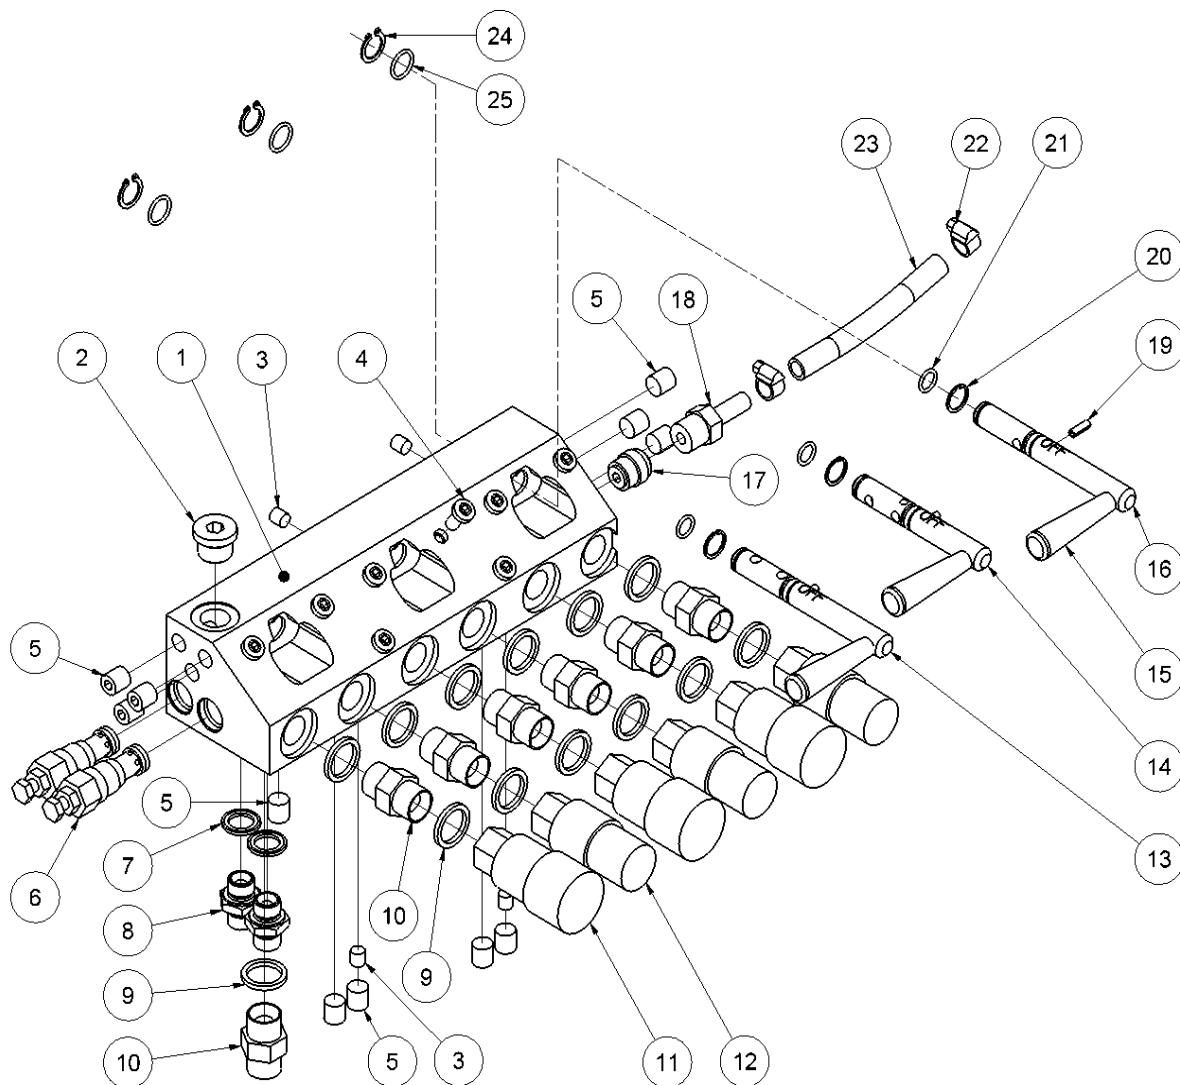

HPP18V MULTI FLEX reservedelsliste

Fra serienummer 13728

Fig. 3

Pos.	Varenr.	Beskrivelse	Antal
1	8221932	Ventilblok	1
2	7621075	Gevindprop 1/2" m/pakning	1
3	7621037	Rørprop 1/8" <i>Loctite 542</i>	4
4	7621044	Skrue M8x16	8
5	7622357	Rørprop 1/4" <i>Loctite 542</i>	11
6	7421587	Trykbegrænsningsventil <i>40 Nm</i>	2
7	7521017	Pakring 3/8"	2
8	7421771	Brystnippel 3/8"x3/8"	2
9	7521072	Pakring 1/2"	13
10	7421063	Brystnippel 1/2"x1/2" BSP	7
11	7401142	Flat-face kobling 1/2" BSP hun	3
12	7401141	Flat-face kobling 1/2" BSP han	3
13	8221933	Glider A	1
14	8221934	Glider B	1
15	7721094	Håndtag ON/OFF <i>Loctite 243</i>	3
16	8221935	Glider C	1
17	7421733	Kontraventil	1
18	7421735	Slangestuds 3/8"x1/2" <i>Loctite 542</i>	1
19	7621050	Spændstift ø5x14	3
20	7621097	Låsering AV15	3
21	7521135	O-ring 11x2 mm	3
22	7421740	Spændbånd 3/8"	2
23	9022052	Slange 3/8"	1
24	7621096	Låsering A15	3
25	7521134	O-ring 15x2 mm	3
-	2121971	Ventilblok komplet MULTI FLEX	1