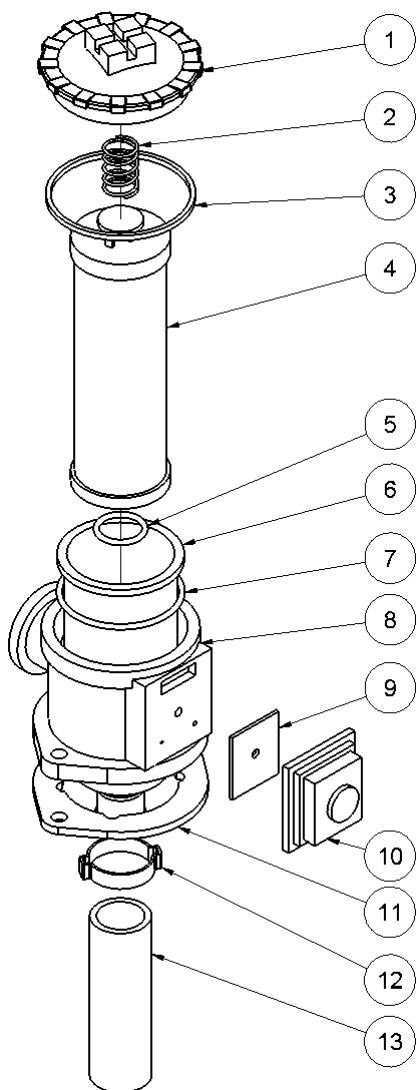

HPP18V MULTI FLEX reservedelsliste

Fra serienummer 13728

Fig. 3

Pos.	Varenr.	Beskrivelse	Antal
1	8221932	Ventilblok	1
2	7621075	Gevindprop 1/2" m/pakning	1
3	7621037	Rørprop 1/8" <i>Loctite 542</i>	4
4	7621044	Skrue M8x16	8
5	7622357	Rørprop 1/4" <i>Loctite 542</i>	11
6	7421587	Trykbegrænsningsventil <i>40 Nm</i>	2
7	7521017	Pakring 3/8"	2
8	7421771	Brystnippel 3/8"x3/8"	2
9	7521072	Pakring 1/2"	13
10	7421063	Brystnippel 1/2"x1/2" BSP	7
11	7401142	Flat-face kobling 1/2" BSP hun	3
12	7401141	Flat-face kobling 1/2" BSP han	3
13	8221933	Glider A	1
14	8221934	Glider B	1
15	7721094	Håndtag ON/OFF <i>Loctite 243</i>	3
16	8221935	Glider C	1
17	7421733	Kontraventil	1
18	7421735	Slangestuds 3/8"x1/2" <i>Loctite 542</i>	1
19	7621050	Spændstift ø5x14	3
20	7621097	Låsering AV15	3
21	7521135	O-ring 11x2 mm	3
22	7421740	Spændbånd 3/8"	2
23	9022052	Slange 3/8"	1
24	7621096	Låsering A15	3
25	7521134	O-ring 15x2 mm	3
-	2121971	Ventilblok komplet MULTI FLEX	1

HPP18V MULTI FLEX reservedelsliste

Fra serienummer 13728

Fig. 5

Pos.	Varenr.	Beskrivelse	Antal
1	9421189	Filterlåg	1
2	9421193	Filterfjeder	1
3	9421502	Tætning f/filterlåg <i>Indgår også i 9421188</i>	1
4	9421190	Filterindsats	1
5	-	O-ring $\varnothing 3 \times 22$ <i>Indgår i 9421188</i>	1
6	-	Filterkop	1
7	-	O-ring $\varnothing 3 \times 60$ <i>Indgår i 9421188</i>	1
8	-	Filterhus	1
9	9422041	Udluftningsfilter	1
10	9422042	Dæksel f/udluftningsfilter	1
11	-	Pakning <i>Indgår i 9421188</i>	1
12	7621789	Slangeklemme	1
13	9022043	Filterslange	1
-	9421188	Pakningsset filter <i>Pos. 3, 5, 7 og 11</i>	1
-	8421092	Filter komplet <i>Pos. 1-13</i>	1