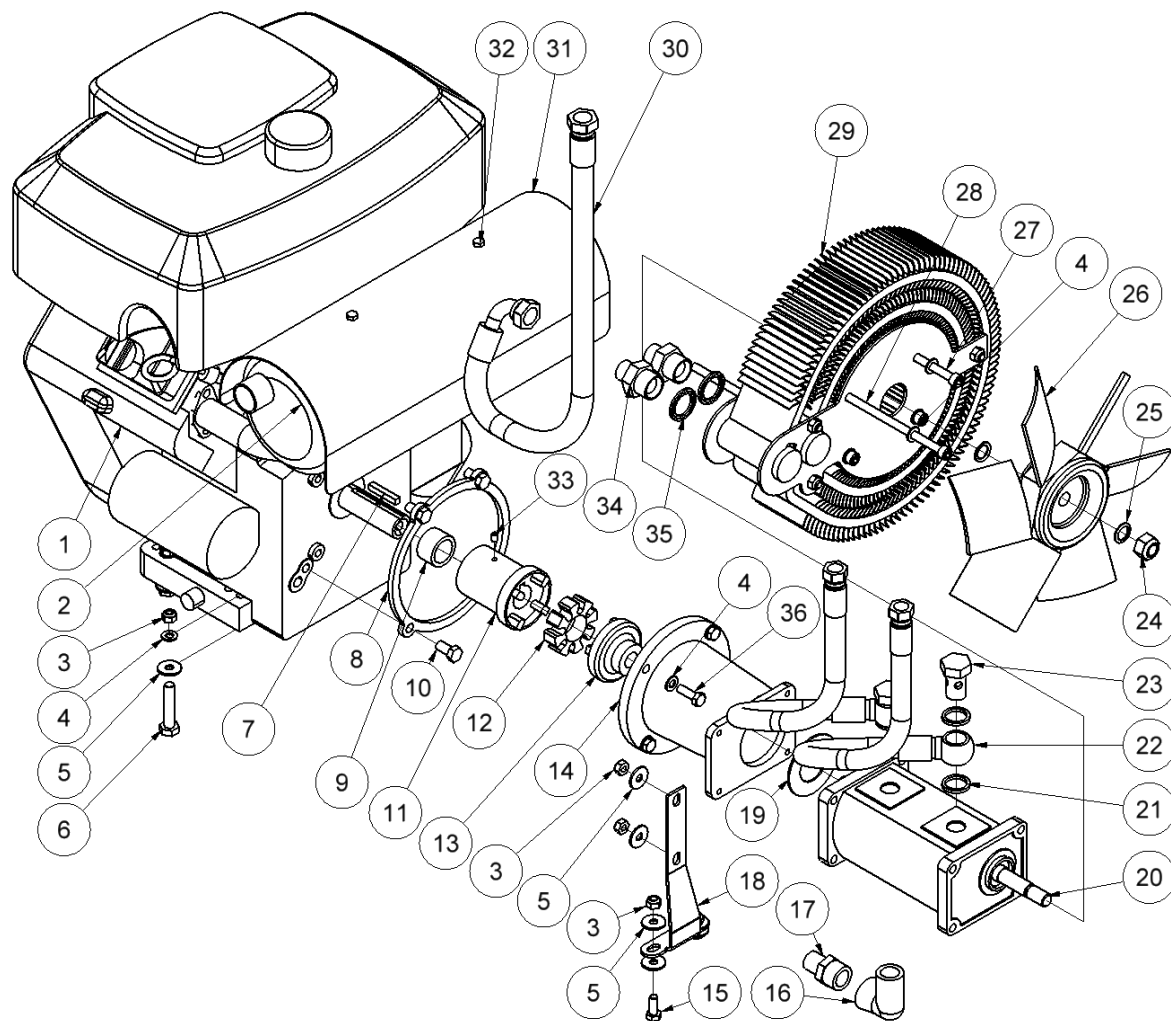

HPP18V MULTI FLEX reservedelsliste

Fra serienummer 13728

Fig. 2

Pos.	Varenr.	Beskrivelse	Antal
1	7321057	Motor 18 HK Vanguard	1
2	8221478	Udstødning	1
3	7621010	Låsemøtrik M8	8
4	7621171	Skive M8	12
5	7621035	Planskive M8	10
6	7621335	Skrue M8x50	4
7	7621480	Feder	1
8	8223051	Styrering <i>Incl. in 9023068</i>	1
9	8221560	Afstandsstykke	1
10	9931540	Skrue	4
11	7421066	Kobling motordel	1
12	7421083	Gummikobling	1
13	7421067	Kobling pumpe	1
14	7421068	Koblingshus	1
15	7621040	Skrue M6x10	2
16	7421952	Vinkelfitting 3/4"x3/4" <i>Loctite 542</i>	1
17	7421336	Slangestuds 3/4"x3/4" <i>Loctite 542</i>	1
18	8221977	Støttebeslag	1
19	9922133	Centerskive	1
20	7421946	Pumpe 6,3x6,3 ccm	1
21	7521072	Pakring 1/2"	4
22	8721951	Trykslange	2
23	7421062	Banjobolt 1/2"	2
24	7621111	Møtrik M14x1,5	1
25	7621117	Fjederskive M14	2
26	8321561	Ventilator ø280-6	1
27	7622331	Skrue M8x190 Din 912 8.8 <i>Loctite 243 - 15 Nm</i>	2
28	7621972	Skrue M8x220 <i>Loctite 243 - 15 Nm</i>	2
29	2121103	Køler komplet	1
30	8721974	Køler tryk slange	1
31	8221337	Udstødningsskjold	1
32	7621040	Skrue M6x10	2
33	7621032	Pinolskrue M6x8 <i>Loctite 243</i>	1
34	7421582	Fitting 1/2"x3/4" <i>Loctite 542</i>	2
35	7521118	Pak ring 3/4"	2
36	7621038	Skrue 5/16" UNFx25 <i>Loctite 243</i>	4