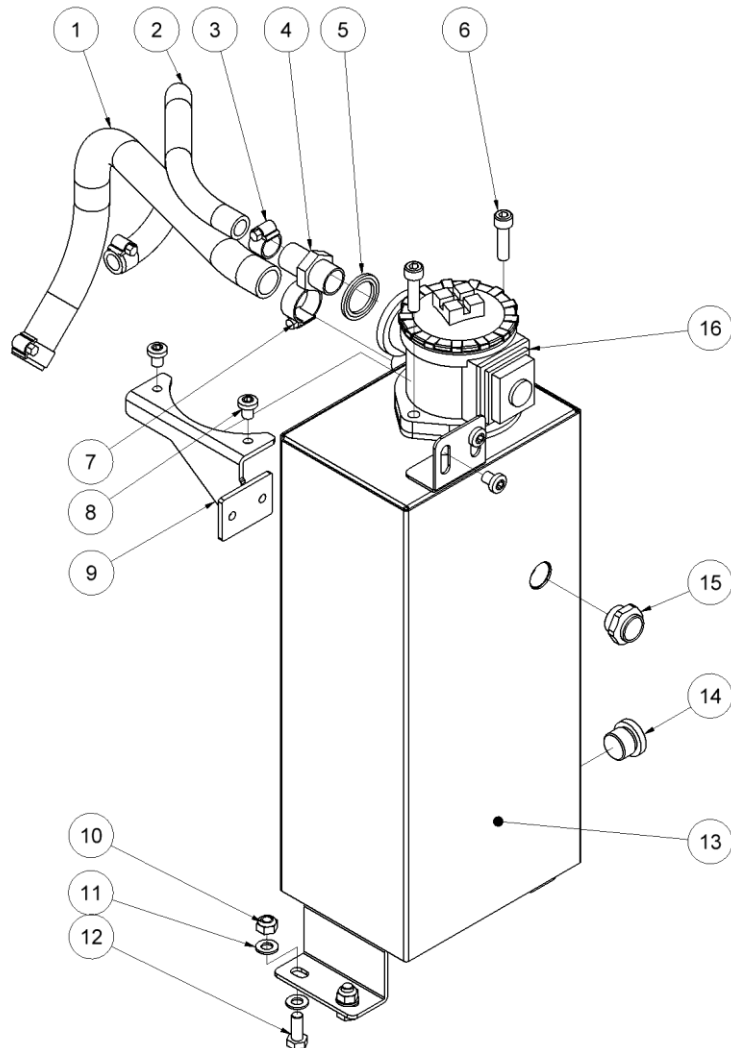

HPP13 FLEX reservedelsliste

Fra serienummer 13671

Fig. 4

Pos.	Part No.	Description	Pcs.
1	8721071	3/4" slange	1
2	8721070	1/2" slange	1
3	7421081	Spændebånd 1/2"	2
4	7421079	Slangestuds 1/2"x3/4"	1
5	7521118	Pakring 3/4"	1
6	7621045	Skrue M8x30 <i>Loctite 243</i>	2
7	7421082	Spændebånd 3/4"	2
8	7621042	Skrue M8x10	4
9	8223318	Tankbeslag	1
10	7621010	Låsemøtrik M8	4
11	7621171	Skive M8	8
12	7632766	Skrue M8x20	4
13	8223317	Hydraulik tank	1
14	7621075	Gevindprop 1/2" m/pakning	1
15	7721099	Skueglas 1/2" m/pakning	1
15	7621049	Skrue M8x45	1
16	8421092	Filter komplet <i>See fig.5</i>	1