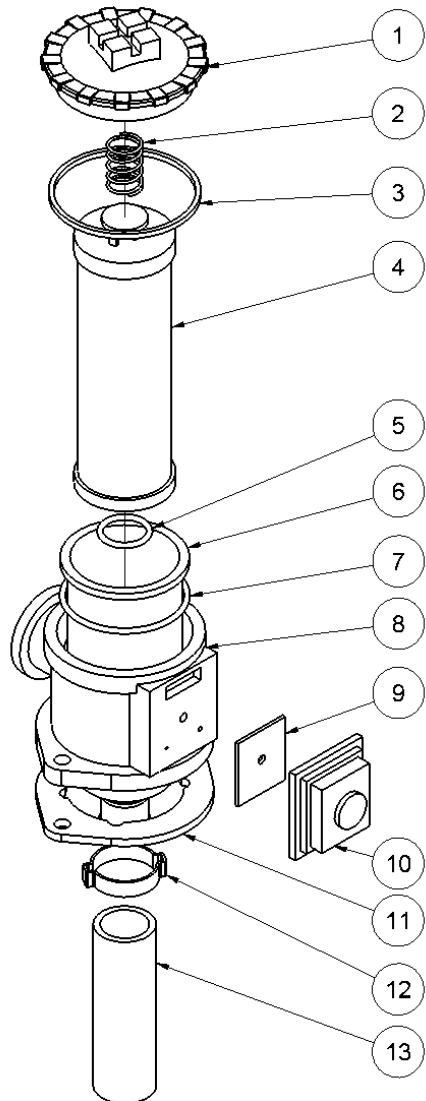

HPP13 FLEX reservedelsliste

Fra serienummer 13671

Fig. 5

Pos.	Part No.	Description	Pcs.
1	9421189	Filter låg	1
2	9421193	Filter fjeder	1
3	9421502	Tætning f/filterlåg <i>Indgår også i 9421188</i>	1
4	9421190	Filter element	1
5	-	O-ring ø3x22 <i>Indgår også i 9421188</i>	1
6	-	Filter kop	1
7	-	O-ring ø3x60 <i>Indgår også i 9421188</i>	1
8	-	Filterhus	1
9	9422041	Udluftningsfilter	1
10	9422042	Dæksel f/udluftningsfilter	1
11	-	Pakning <i>Indgår også i 9421188</i>	1
12	7621789	Slangeklemme	1
13	9022043	Filter slange	1
-	9421188	Pakningssæt filter <i>Pos. 3, 5, 7 and 11</i>	1
-	8421092	Filter komplet <i>Pos. 1-13</i>	1