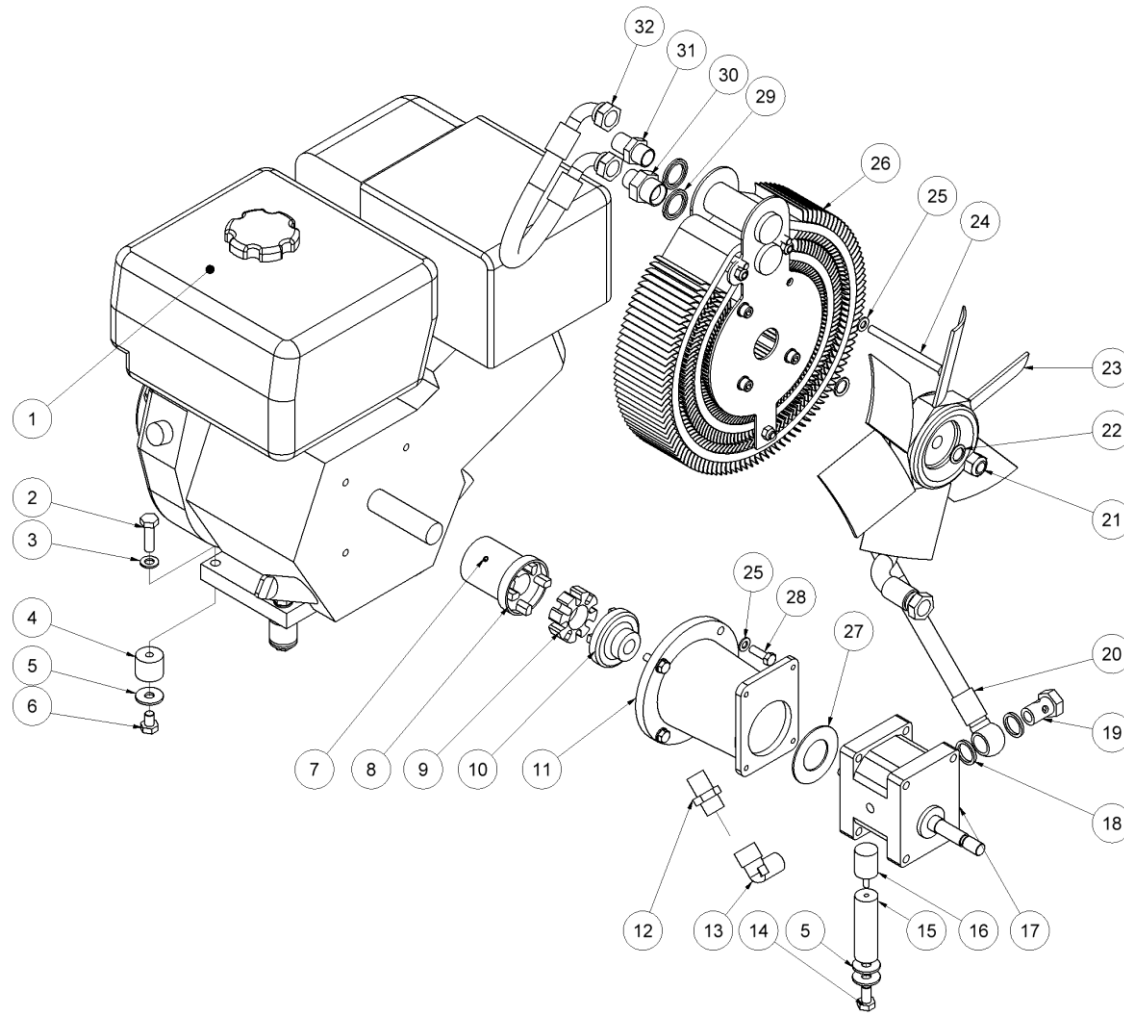

## Fra serienummer 13671

Fig. 1

Pos.	Part No.	Description	Pcs.
1	8223316	Chassis complete HPP13/13 FLEX	1
2	7721125	Rørprop 25x25	2
3	7621098	Låsering 25x2	2
4	7621100	Autoskive 25/35/1 mm	2
5	7632539	Skrue M8x16	2
6	8223321	Hjul lås	2
7	8722384	Punkterfrit hjul	2
8	7621042	Skrue M8x10	12
9	8223320	Sideplade højre	1
10	7621044	Skrue M8x16	2
11	8721095	Gummifod	1
12	7621010	Låsemøtrik M8	2
13	8223319	Sideplade venstre	1
14	9022429	Udtrækshåndtag m/gummigreb	2
15	7721197	Positionsbolt Loctite 243	2

## Fra serienummer 13671

Fig. 2

Pos.	Part No.	Description	Pcs.
1	7321144	Motor 13 HK Honda GX390	1
2	7621163	Skruer M10x35	4
3	7621172	Skive M10	4
4	8722356	Gummidæmper $\varnothing 30 \times 25$	4
5	7621034	Skive M10	6
6	7623324	Skruer M10x14	4
7	7621032	Pinolskrue M6x8 <i>Loctite 243 - 5 Nm</i>	1
8	7421066	Kobling motordel	1
9	7421083	Gummikobling	1
10	7421067	Kobling pumpe <i>20 Nm</i>	1
11	7421068	Koblingshus	1
12	7421080	Slangestuds $3/4 \times 1/2$ " <i>Loctite 542</i>	1
13	7421060	Vinkelnippel $1/2$ " <i>Loctite 542</i>	1
14	7621334	Skruer M10x20 <i>Loctite 243</i>	1
15	8221174	Støttefod	1
16	8721166	Gummidæmper M6x18 <i>Loctite 638</i>	1
17	7421077	Pumpe 8.3 ccm	1
18	7521072	Pakring $1/2$ "	2
19	7421062	Banjobolt $1/2$ " <i>80 Nm</i>	1
20	8721084	Trykslange m/banjo	1
21	7621111	Møtrik M14x1.5 <i>40 Nm</i>	1
22	7621117	Fjederskive M14	2
23	8321561	Ventilator $\varnothing 280-6$	1
24	7621043	Skruer M8x110 <i>Loctite 243 - 15 Nm</i>	4
25	7621171	Skive M8	8
26	2121103	Køler komplet	1
27	9922133	Centerings skive	1
28	7621038	Skruer $5/16$ " UNFx25 <i>Loctite 243 - 20 Nm</i>	4
29	7521118	Pakring $3/4$ "	2
30	7421582	Slangestuds $3/4 \times 1/2$ "	1
31	7421079	Slangestuds $3/4 \times 1/2$ "	1
32	8721630	Køler trykslange	1
-	9021667	Pakningsæt for hydraulik pumpe	1