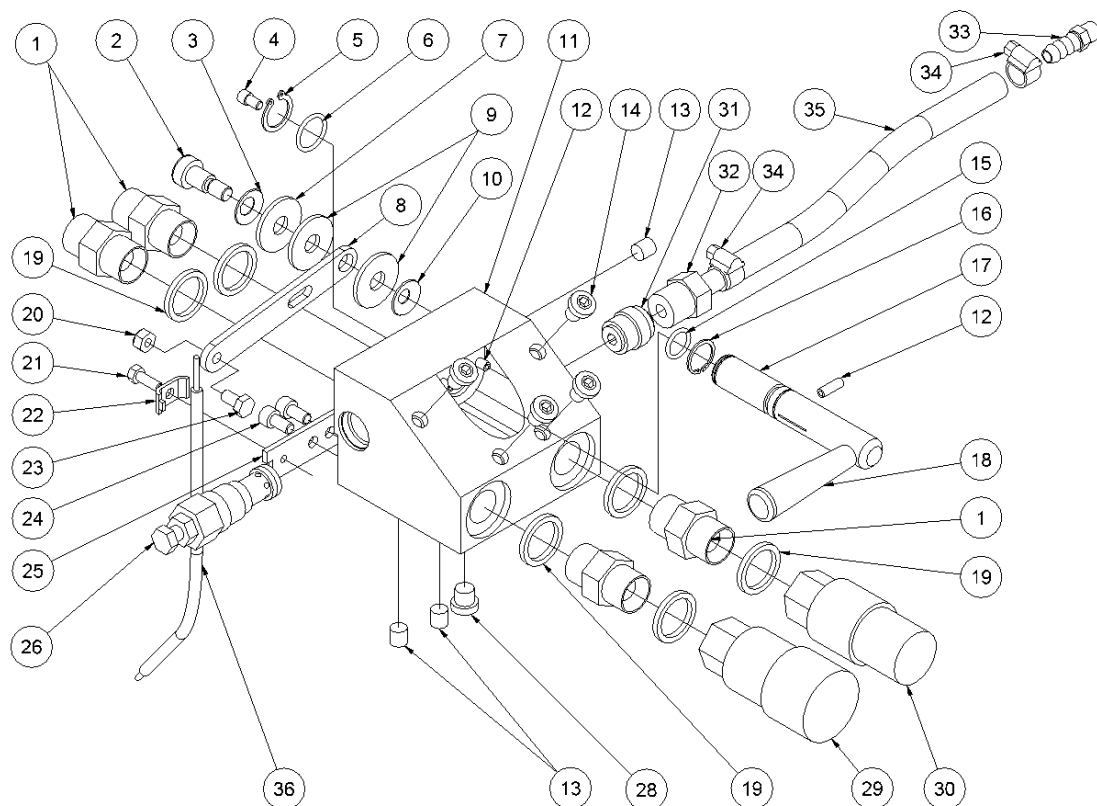

HPP13 FLEX reservedelsliste

Fra serienummer 13671

Fig. 3 HPP13 FLEX

Pos.	Varenr.	Beskrivelse	Antal
1	7421063	Brystnippel 1/2"x1/2" BSP	4
2	7621647	Passkrue $\varnothing 10/M8 \times 12$ <i>Loctite 638 - 20 Nm</i>	1
3	7621648	Tallerkenfjeder $\varnothing 10,2/\varnothing 20 \times 0,8$	1
4	8621658	Skrue M5x8 <i>Loctite 638</i>	1
5	7621606	Låsering A17	1
6	7521609	O-ring 17x2 mm	1
7	7621809	Skive 10x30x2	1
8	8221650	Excenterplade <i>Smøres med kobberpasta</i>	1
9	7621649	Nylonskive $\varnothing 10,5/30/2,5$	2
10	7621651	Tallerkenfjeder $\varnothing 8,2/\varnothing 20 \times 1,0$	1
11	8221731	Ventilblok	1
12	7621050	Spændstift $\varnothing 5 \times 14$	3
13	7621037	Rørprop 1/8" <i>Loctite 243</i>	3
14	7621044	Skrue M8x16	4
15	7521608	O-ring 13x2 mm	1
16	7621607	Låsering AV17	1
17	8221792	Glider	1
18	7721094	Håndtag ON/OFF <i>Loctite 243</i>	1
19	7521072	Pakring 1/2"	6
20	7621029	Møtrik M6	1
21	9921656	Skrue M5	1
22	9921657	Kabelklemme	1
23	8221652	Skrue	1
24	7621653	Skrue M6x12 <i>Loctite 243</i>	2
25	8221655	Kabelholder	1
26	7421587	Trykbegrænsningsventil <i>40 Nm</i>	1
28	7621323	Gevindprop 1/8" m/pakning	1
29	7401142	Flat-face kobling 1/2" BSP hun	1
30	7401141	Flat-face kobling 1/2" BSP han	1
31	7421733	Kontraventil	1
32	7421735	Slangestuds 3/8"x1/2" <i>Loctite 542</i>	1
33	7421734	Slangestuds 3/8"x1/8"	1
34	7421740	Spændbånd 3/8"	2
35	9021738	Slange 3/8"	1
36	9022064	Gaskabel komplet	1
-	2121791	Ventilblok komplet HPP13 FLEX	1