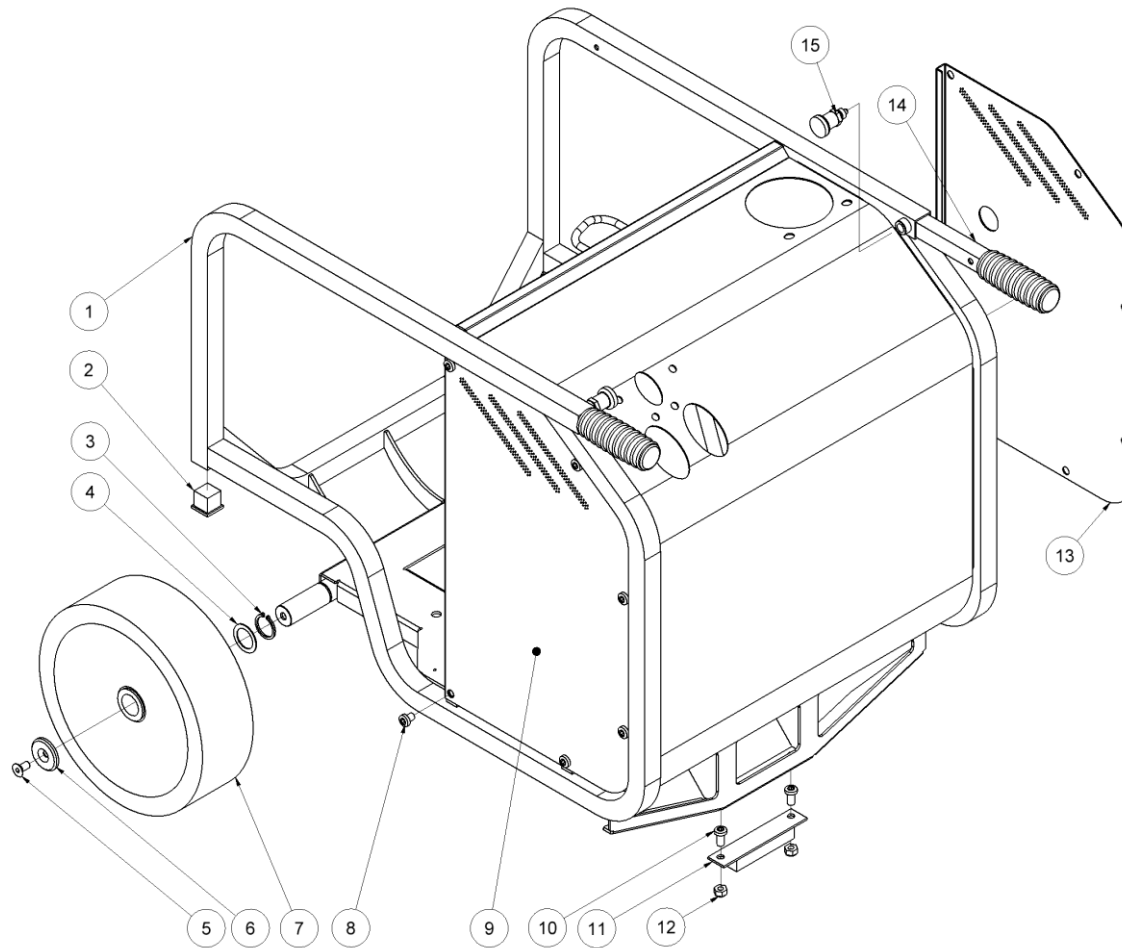

## Fra serienummer 13671

Fig. 1

Pos.	Part No.	Description	Pcs.
1	8223316	Chassis complete HPP13/13 FLEX	1
2	7721125	Rørprop 25x25	2
3	7621098	Låsering 25x2	2
4	7621100	Autoskive 25/35/1 mm	2
5	7632539	Skrue M8x16	2
6	8223321	Hjul lås	2
7	8722384	Punkterfrit hjul	2
8	7621042	Skrue M8x10	12
9	8223320	Sideplade højre	1
10	7621044	Skrue M8x16	2
11	8721095	Gummifod	1
12	7621010	Låsemøtrik M8	2
13	8223319	Sideplade venstre	1
14	9022429	Udtrækshåndtag m/gummigreb	2
15	7721197	Positionsbolt Loctite 243	2