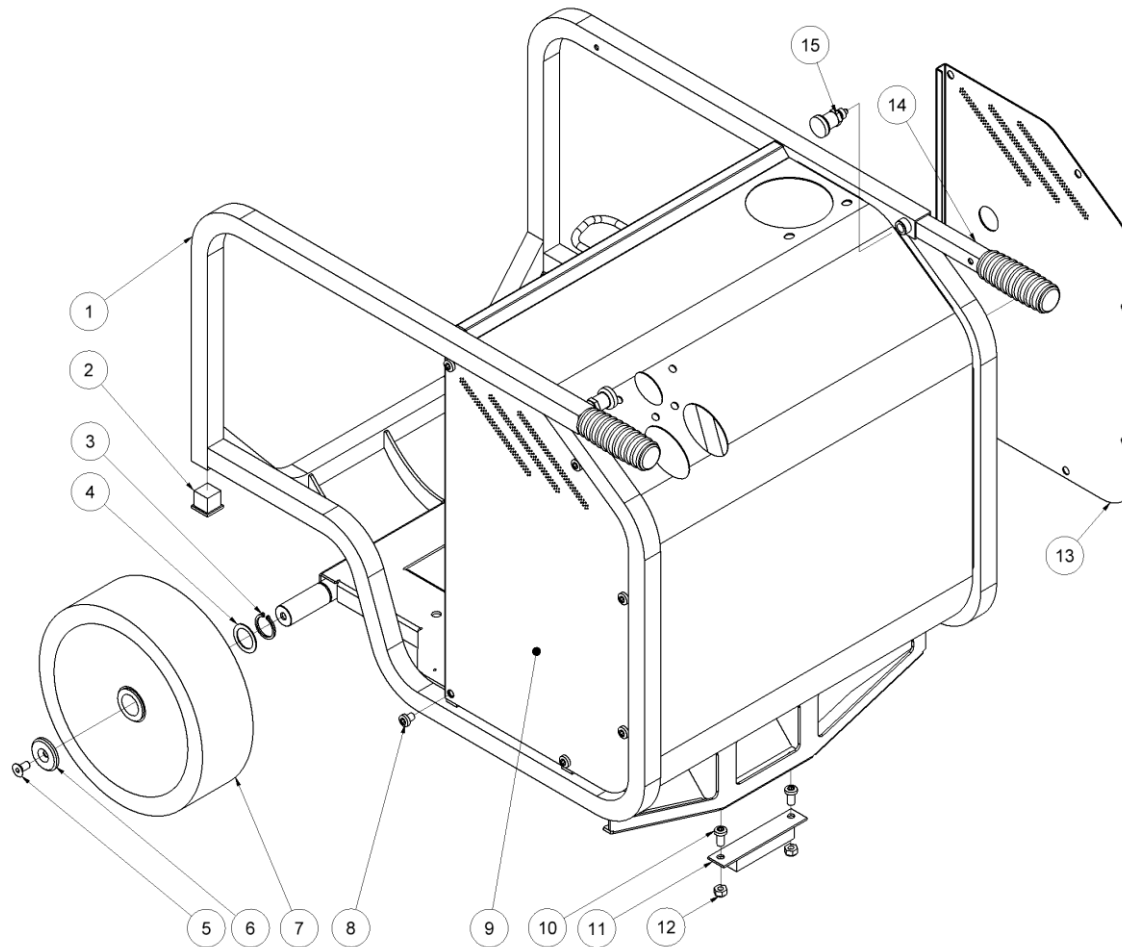

HPP09E reservedelsliste

Serienummer 13885-

Fig. 1

Pos.	Varenr.	Beskrivelse	Antal
1	8223316	Chassis komplet HPP09/09E	1
2	7721125	Rørprop 25x25	2
3	7621098	Låsering AS25x2	2
4	7621100	Autoskive 25/35/1 mm	2
5	7632539	Skrue M8x16	2
6	8223321	Hjullås	2
7	8722384	Hjul	2
8	7621042	Skrue M8x10	12
9	8223320	Sideplade højre	1
10	7621044	Skrue M8x16	2
11	8721095	Gummifod	1
12	7621010	Låsemøtrik M8	2
13	8223319	Sideplade venstre	1
14	9022429	Udtrækshåndtag m/gummigreb	2
15	7721197	Positionsbolt <i>Loctite 243</i>	2

HPP09E reservedelsliste

Serienummer 13885-

Fig. 2

Pos.	Varenr.	Beskrivelse	Antal
1	9922054	Møtrik M5	2
2	7632550	Skrue M5x20	6
3	8223323	Støtteplade for el-boks	1
4	7621334	Skrue M10x20	2
5	7621172	Skive M10	6
6	7321319	Elektromotor 5,5 kW	1
7	7621330	Skrue M12x35 <i>Loctite 243</i>	4
8	7621331	Skive M12	4
9	7621173	Skrue M10x40	4
10	8221340	Alu-støttefod bagerste	1
11	7621034	Planskive M10	4
12	7621163	Skrue M10x35	4
13	8221339	Alu-støttefod forreste	1
14	7621032	Pinolskrue M6x8 <i>Loctite 243 - 5 Nm</i>	1
15	7421326	Kobling motordel	1
16	7421083	Gummikobling	1
17	7421067	Kobling pumpe	1
18	7421322	Koblingshus	1
19	7421080	Slangestuds 3/4"x1/2"	1
20	7421060	Vinkelnippel 1/2"	1
21	7421179	Pumpe 7,5 ccm	1
-	9021667	Pakningssæt til hydraulikpumpe	1
22	7521072	Pakring 1/2"	2
23	8721443	Slange 1/2"	1
24	7421062	Banjobolt 1/2" <i>80 Nm</i>	1
25	8321130	Ventilator ø280-3	1
26	7621111	Møtrik M14x1,5 <i>40 Nm</i>	1
27	7621117	Fjederskive M14	2
28	7621043	Skrue M8x110 <i>Loctite 243 - 15 Nm</i>	4
29	7621171	Skive M8	4
30	2121103	Køler komplet	1
31	7521118	Pakring 3/4"	2
32	7421582	Brystnippel 1/2"x3/4"	1
33	7421079	Slangestuds 1/2"x3/4" WRG	1
34	8721665	Køler trykslange	1
35	7633361	Låsemøtrik M5	4
36	7323322	Elboks 5,5 kW 16 Amp	1