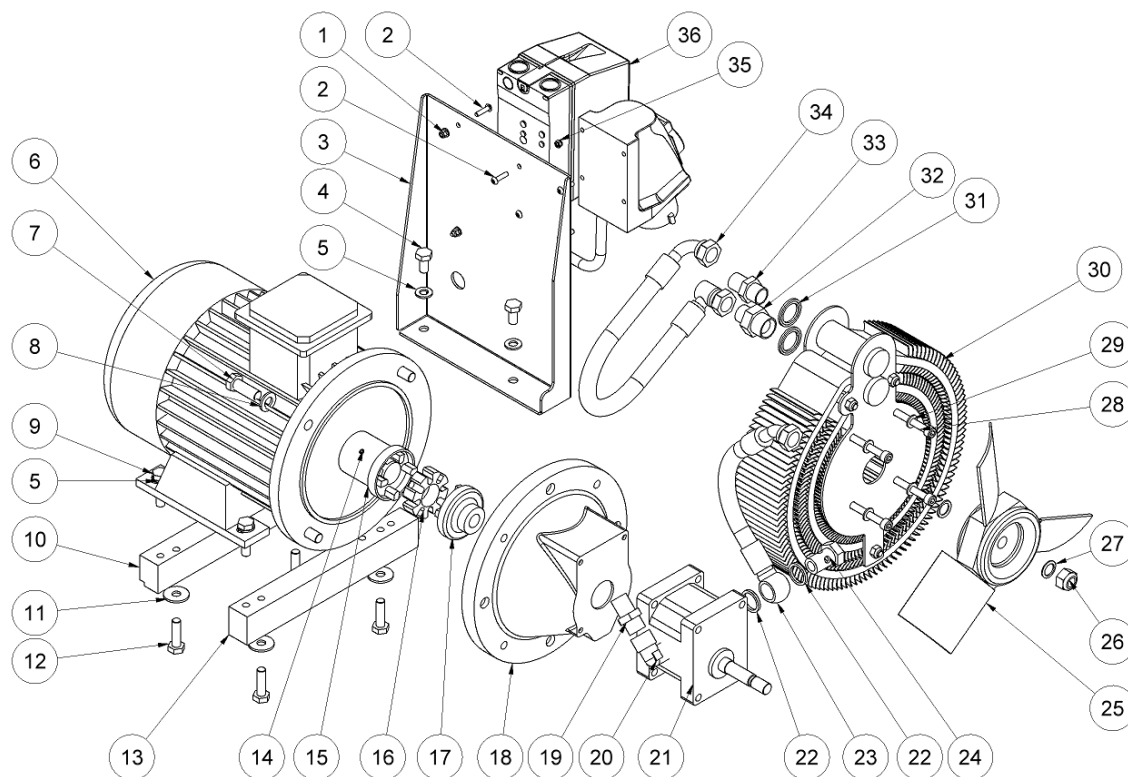

HPP09E reservedelsliste

Serienummer 13885-

Fig. 1

Pos.	Varenr.	Beskrivelse	Antal
1	8223316	Chassis komplet HPP09/09E	1
2	7721125	Rørprop 25x25	2
3	7621098	Låsering AS25x2	2
4	7621100	Autoskive 25/35/1 mm	2
5	7632539	Skrue M8x16	2
6	8223321	Hjullås	2
7	8722384	Hjul	2
8	7621042	Skrue M8x10	12
9	8223320	Sideplade højre	1
10	7621044	Skrue M8x16	2
11	8721095	Gummifod	1
12	7621010	Låsemøtrik M8	2
13	8223319	Sideplade venstre	1
14	9022429	Udtrækshåndtag m/gummigreb	2
15	7721197	Positionsbolt <i>Loctite 243</i>	2

HPP09E reservedelsliste

Serienummer 13885-

Fig. 2

Pos.	Varenr.	Beskrivelse	Antal
1	9922054	Møtrik M5	2
2	7632550	Skrue M5x20	6
3	8223323	Støtteplade for el-boks	1
4	7621334	Skrue M10x20	2
5	7621172	Skive M10	6
6	7321319	Elektromotor 5,5 kW	1
7	7621330	Skrue M12x35 <i>Loctite 243</i>	4
8	7621331	Skive M12	4
9	7621173	Skrue M10x40	4
10	8221340	Alu-støttefod bagerste	1
11	7621034	Planskive M10	4
12	7621163	Skrue M10x35	4
13	8221339	Alu-støttefod forreste	1
14	7621032	Pinolskrue M6x8 <i>Loctite 243 - 5 Nm</i>	1
15	7421326	Kobling motordel	1
16	7421083	Gummikobling	1
17	7421067	Kobling pumpe	1
18	7421322	Koblingshus	1
19	7421080	Slangestuds 3/4"x1/2"	1
20	7421060	Vinkelnippel 1/2"	1
21	7421179	Pumpe 7,5 ccm	1
-	9021667	Pakningssæt til hydraulikpumpe	1
22	7521072	Pakring 1/2"	2
23	8721443	Slange 1/2"	1
24	7421062	Banjobolt 1/2" <i>80 Nm</i>	1
25	8321130	Ventilator ø280-3	1
26	7621111	Møtrik M14x1,5 <i>40 Nm</i>	1
27	7621117	Fjederskive M14	2
28	7621043	Skrue M8x110 <i>Loctite 243 - 15 Nm</i>	4
29	7621171	Skive M8	4
30	2121103	Køler komplet	1
31	7521118	Pakring 3/4"	2
32	7421582	Brystnippel 1/2"x3/4"	1
33	7421079	Slangestuds 1/2"x3/4" WRG	1
34	8721665	Køler trykslange	1
35	7633361	Låsemøtrik M5	4
36	7323322	Elboks 5,5 kW 16 Amp	1