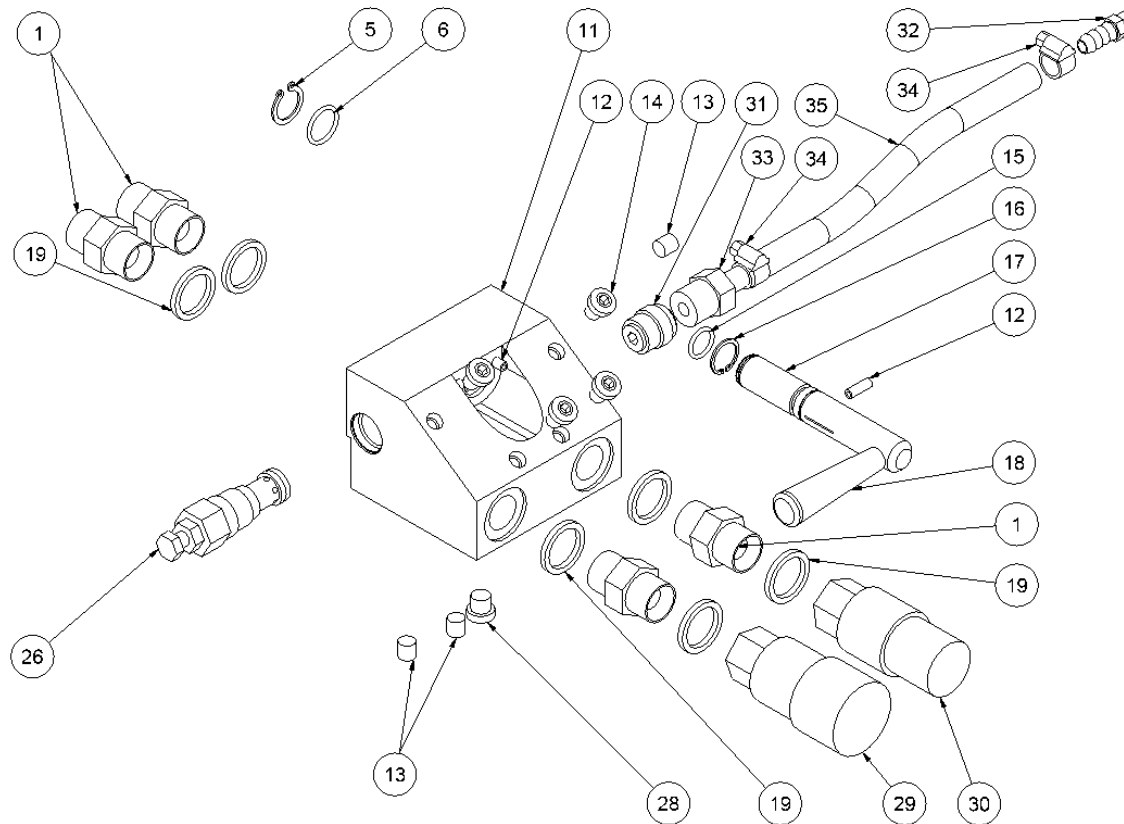

HPP09E reservedelsliste

Serienummer 13885-

Fig. 3

Pos.	Varenr.	Beskrivelse	Antal
1	7421063	Brystnippel 1/2"x1/2" BSP	4
5	7621606	Låsering A17	1
6	7521609	O-ring 17x2 mm	1
11	8221761	Ventilblok <i>Op til serienr. 5338</i>	1
11	8221731	Ventilblok <i>Fra serienr. 5339</i>	1
12	7621050	Spændstift \varnothing 5x14	3
13	7621037	Rørprop 1/8" <i>Loctite 542</i>	3
14	7621044	Skrue M8x16	4
15	7521608	O-ring 13x2 mm	1
16	7621607	Låsering AV17	1
17	8221605	Glider	1
18	7721094	Håndtag ON/OFF <i>Loctite 243</i>	1
19	7521072	Pakring 1/2"	6
26	7421587	Trykbegrænsningsventil <i>40 Nm - fra serienr. 5339</i>	1
28	7621323	Gevindprop 1/8" m/pakning	1
29	7401142	Flat-face kobling 1/2" BSP hun	1
30	7401141	Flat-face kobling 1/2" BSP han	1
31	7421733	Kontraventil	1
32	7421734	Slangestuds 3/8"x1/8" <i>Loctite 542</i>	1
33	7421735	Slangestuds 3/8"x1/2" <i>Loctite 542</i>	1
34	7421740	Spændbånd 3/8"	2
35	9021768	Slange 3/8"	1
-	2121660	Ventilblok komplet	1

HPP09E reservedelsliste

Serienummer 13885-

Fig. 4

Pos.	Varenr.	Beskrivelse	Antal
1	8721071	3/4" slange	1
2	8722303	1/2" slange	1
3	7421081	Spændebånd 1/2"	2
4	7421079	Slangestuds 1/2"x3/4"	1
5	7521118	Pakring 3/4"	1
6	7621045	Skrue M8x30 <i>Loctite 243</i>	2
7	7421082	Spændebånd 3/4"	2
8	7621042	Skrue M8x10	4
9	8223318	Støttebeslag	1
10	7621010	Låsemøtrik M8	4
11	7621171	Skive M8	8
12	7632766	Skrue M8x20	4
13	8223317	Hydrauliktank	1
14	7621075	Gevindprop 1/2" m/pakning	1
15	7721099	Skueglas 1/2" m/pakning	1
15	7621049	Skrue M8x45	1
16	8421092	Filter komplet <i>See fig.5</i>	1