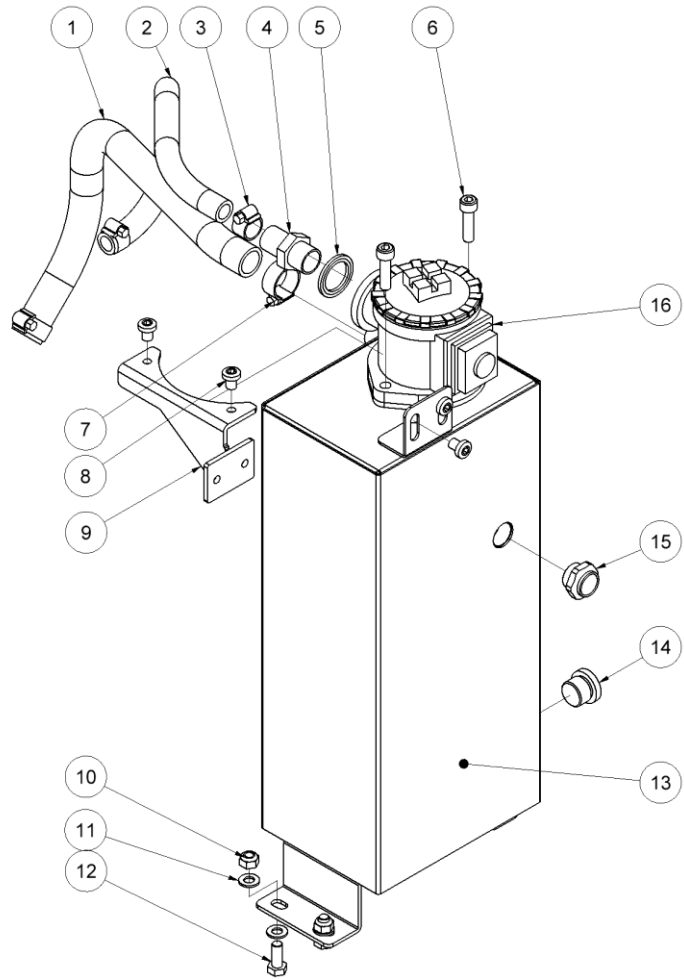

HPP09E reservedelsliste

Serienummer 13885-

Fig. 3

Pos.	Varenr.	Beskrivelse	Antal
1	7421063	Brystnippel 1/2"x1/2" BSP	4
5	7621606	Låsering A17	1
6	7521609	O-ring 17x2 mm	1
11	8221761	Ventilblok <i>Op til serienr. 5338</i>	1
11	8221731	Ventilblok <i>Fra serienr. 5339</i>	1
12	7621050	Spændstift \varnothing 5x14	3
13	7621037	Rørprop 1/8" <i>Loctite 542</i>	3
14	7621044	Skrue M8x16	4
15	7521608	O-ring 13x2 mm	1
16	7621607	Låsering AV17	1
17	8221605	Glider	1
18	7721094	Håndtag ON/OFF <i>Loctite 243</i>	1
19	7521072	Pakring 1/2"	6
26	7421587	Trykbegrænsningsventil <i>40 Nm - fra serienr. 5339</i>	1
28	7621323	Gevindprop 1/8" m/pakning	1
29	7401142	Flat-face kobling 1/2" BSP hun	1
30	7401141	Flat-face kobling 1/2" BSP han	1
31	7421733	Kontraventil	1
32	7421734	Slangestuds 3/8"x1/8" <i>Loctite 542</i>	1
33	7421735	Slangestuds 3/8"x1/2" <i>Loctite 542</i>	1
34	7421740	Spændbånd 3/8"	2
35	9021768	Slange 3/8"	1
-	2121660	Ventilblok komplet	1

HPP09E reservedelsliste

Serienummer 13885-

Fig. 4

Pos.	Varenr.	Beskrivelse	Antal
1	8721071	3/4" slange	1
2	8722303	1/2" slange	1
3	7421081	Spændebånd 1/2"	2
4	7421079	Slangestuds 1/2"x3/4"	1
5	7521118	Pakring 3/4"	1
6	7621045	Skrue M8x30 <i>Loctite 243</i>	2
7	7421082	Spændebånd 3/4"	2
8	7621042	Skrue M8x10	4
9	8223318	Støttebeslag	1
10	7621010	Låsemøtrik M8	4
11	7621171	Skive M8	8
12	7632766	Skrue M8x20	4
13	8223317	Hydrauliktank	1
14	7621075	Gevindprop 1/2" m/pakning	1
15	7721099	Skueglas 1/2" m/pakning	1
15	7621049	Skrue M8x45	1
16	8421092	Filter komplet <i>See fig.5</i>	1