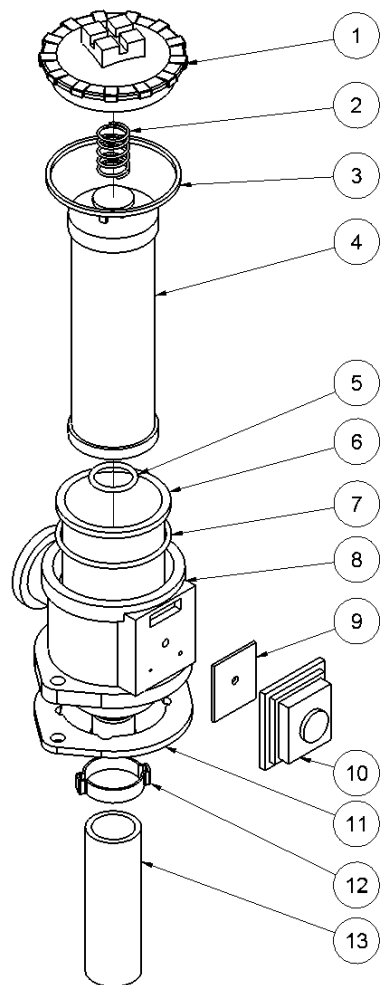

HPP09E reservedelsliste

Serienummer 13885-

Fig. 4

Pos.	Varenr.	Beskrivelse	Antal
1	8721071	3/4" slange	1
2	8722303	1/2" slange	1
3	7421081	Spændebånd 1/2"	2
4	7421079	Slangestuds 1/2"x3/4"	1
5	7521118	Pakring 3/4"	1
6	7621045	Skrue M8x30 <i>Loctite 243</i>	2
7	7421082	Spændebånd 3/4"	2
8	7621042	Skrue M8x10	4
9	8223318	Støttebeslag	1
10	7621010	Låsemøtrik M8	4
11	7621171	Skive M8	8
12	7632766	Skrue M8x20	4
13	8223317	Hydrauliktank	1
14	7621075	Gevindprop 1/2" m/pakning	1
15	7721099	Skueglas 1/2" m/pakning	1
15	7621049	Skrue M8x45	1
16	8421092	Filter komplet <i>See fig.5</i>	1

HPP09E reservedelsliste

Serienummer 13885-

Fig. 5

Pos.	Varenr.	Beskrivelse	Antal
1	9421189	Filterlåg	1
2	9421193	Filterfjeder	1
3	9421502	Tætning f/filterlåg <i>Indgår også i 9421188</i>	1
4	9421190	Filterindsats	1
5	-	O-ring ø3x22 <i>Indgår i 9421188</i>	1
6	-	Filterkop	1
7	-	O-ring ø3x60 <i>Indgår i 9421188</i>	1
8	-	Filterhus	1
9	9421191	Udluftningsfilter <i>Gammel type</i>	1
9	9422041	Udluftningsfilter <i>Ny type</i>	1
10	9421192	Dæksel f/udluftningsfilter <i>Gammel type</i>	1
10	9422042	Dæksel f/udluftningsfilter <i>Ny type</i>	1
11	-	Pakning <i>Indgår i 9421188</i>	1
12	7621789	Slangeklemme	1
13	9022043	Filterslange	1
-	9421188	Pakningsset filter <i>Pos. 3, 5, 7 og 11</i>	1
-	8421092	Filter komplet <i>Pos. 1-13</i>	1