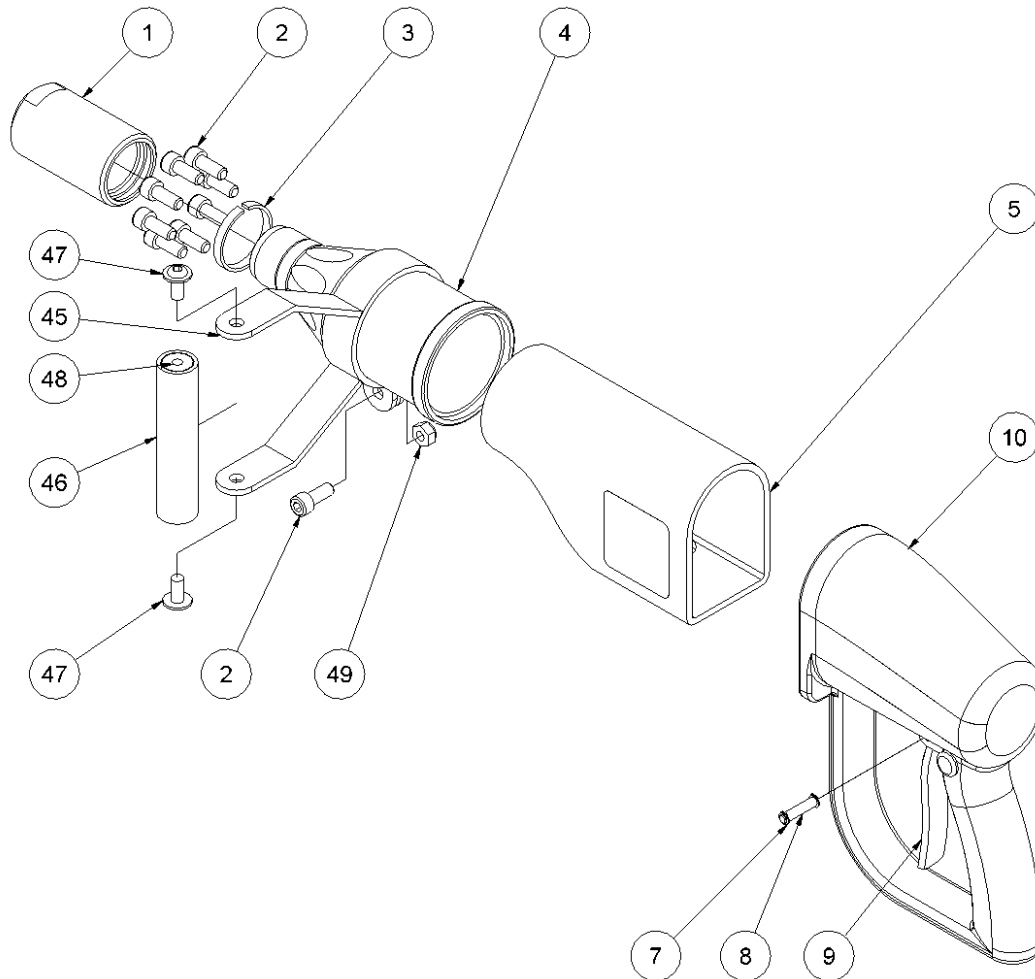

Reservedelsliste

HH10 fra serienummer 1451

HH10RV fra serienummer 2741

Fig. 1

Pos.	Varenr.	Beskrivelse	Antal
-	4341408	3/8" koblingslangesæt 2 m	1
-	7401141	Flat-face kobling 1/2" BSP han	1
-	7401142	Flat-face kobling 1/2" BSP hun	1
-	8211635	Gaffelnøgle 41 mm	1
1	8211575	Mejselholder Hurtig skift	1
1	8212039	Mejselholder Lukket	1
2	7611634	Skrue M8x20 <i>Loctite 243 - 25 Nm</i>	9
3	7511631	Klemring	1
4	8211570	Underpart inkl. bøsning Hex 19	1
4	8212971	Underpart inkl. bøsning Hex 0,580"	1
5	8731385	Plastkappe	1
7	7611306	Låsering A6	2
8	8231396	Stift ø6	1
9	8231382	Udløsergreb	1
10	8211568	Håndtag	1
45	8211645	Støttegreb	1
46	7731447	Håndtagsslange	1
47	7611282	Skrue M8x16	2
48	8211644	Alugreb	1
49	7621010	Låsemøtrik M8	1
-	9011599	Forreste håndtag komplet <i>incl. pos. 2, 45, 46, 47, 48 og 49</i>	1