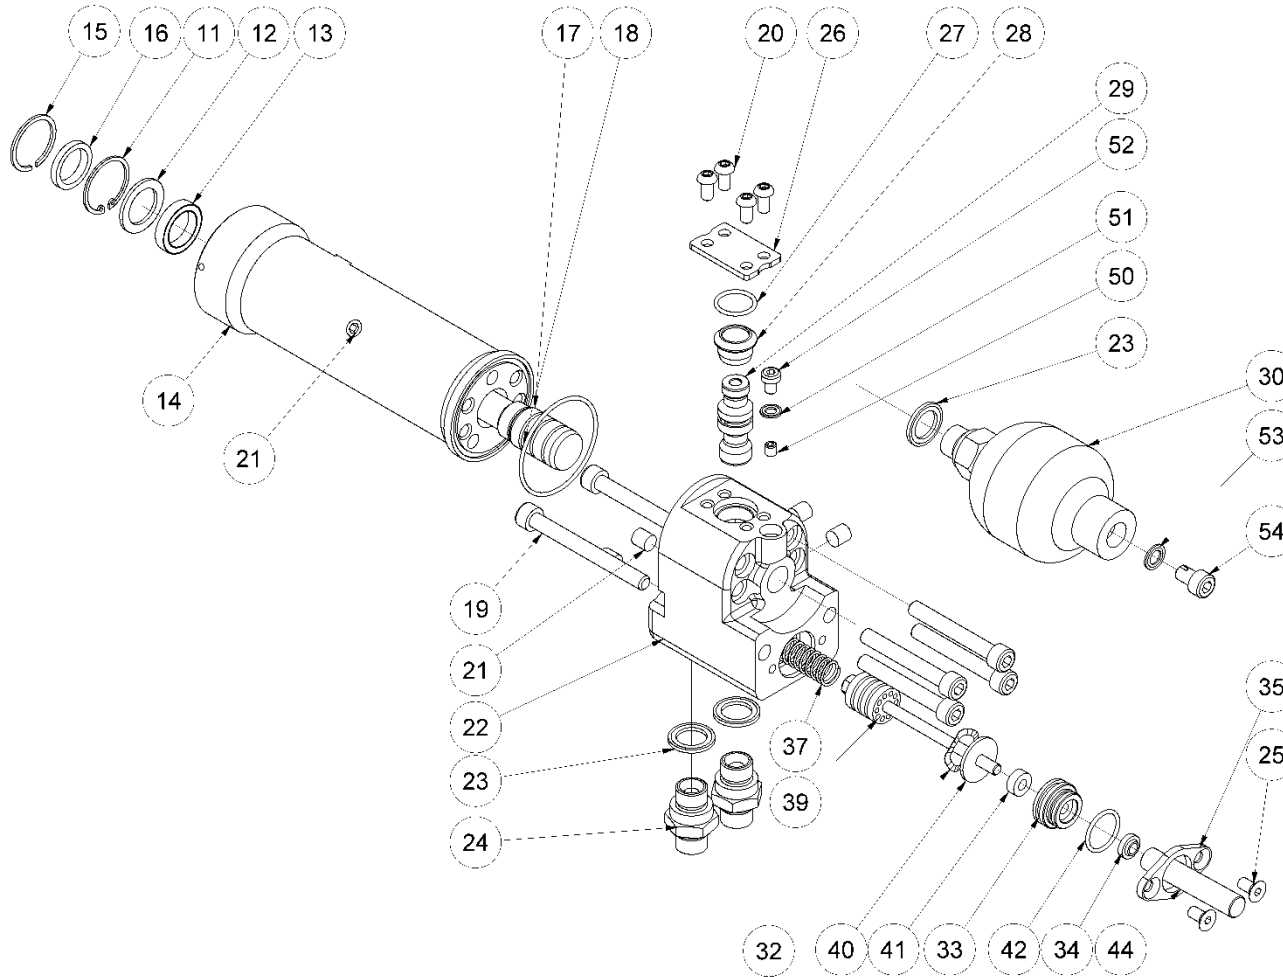

Reservedelsliste

HH10 fra serienummer 1451

HH10RV fra serienummer 2741

Fig. 2

Pos.	Varenr.	Beskrivelse	Antal
11	7611578	Låsering 30x1,2	1
12	8211577	Støtteskive ø20	1
13	7511576	Tætning ø20/ø28x5,7	1
14	9011812	Cylinder	1
15	7611580	Springring	1
16	9011643	Afstryger	1
17	8211473	Slagstempel	1
18	7511581	O-ring 52x2	1
19	7611572	Skruer M8x80 <i>Loctite 243 - 25 Nm</i>	2
20	7613152	Skruer M6x12 <i>Loctite 243 - 12,5 Nm</i>	4
21	7621037	Rørprop 1/8" <i>Loctite 542</i>	7
22	9011813	Ventilhus <i>For HH10</i>	1
22	9012047	Ventilhus <i>For HH10RV</i>	1
23	7521017	Pakring 3/8"	3
24	8231394	Brystnippel 3/8"x3/8" 80 Nm	2
25	7611632	Skruer M6x12 <i>Loctite 243 - 12,5 Nm</i>	2
26	9013153	Gliderplade	1
27	7511573	O-ring 18,3x2,4	1
28	8211476	Gliderring	1
29	8211477	Glider <i>For HH10</i>	1
29	8212046	Glider <i>For HH10RV</i>	1
30	7411569	Akkumulator <i>Loctite 638 - 90 Nm. Inkl. pos. 53 og 54</i>	1
31	7611574	Skruer M8x60 <i>Loctite 243 - 40 Nm</i>	4
32	7611252	Bølgfjederskive 23,8x17,3x0,3	1
33	8211226	Pakdåse	1
34	7521013	Afstryger	1
35	8211686	Holdeplade	1
37	8611249	Trykfjeder 1,25x12,5x62,5	1
39	9012044	Udløserstempel komplet	1
40	8211251	Skive	1
41	7521014	Tætning	1
42	7511248	O-ring 20x2	1
44	8731393	Afstandsstykke udløser	1
50	7611806	Pinolskrue M6x6 <i>Loctite 243 - 5 Nm</i>	1
51	7511808	Pakring M6	1
52	7611807	Rørprop M6x8 <i>Loctite 243</i>	1
53	7511254	Pakring M8	1
54	9911820	Fyldeskrue M8	1
-	9011636	Pakningssæt	1