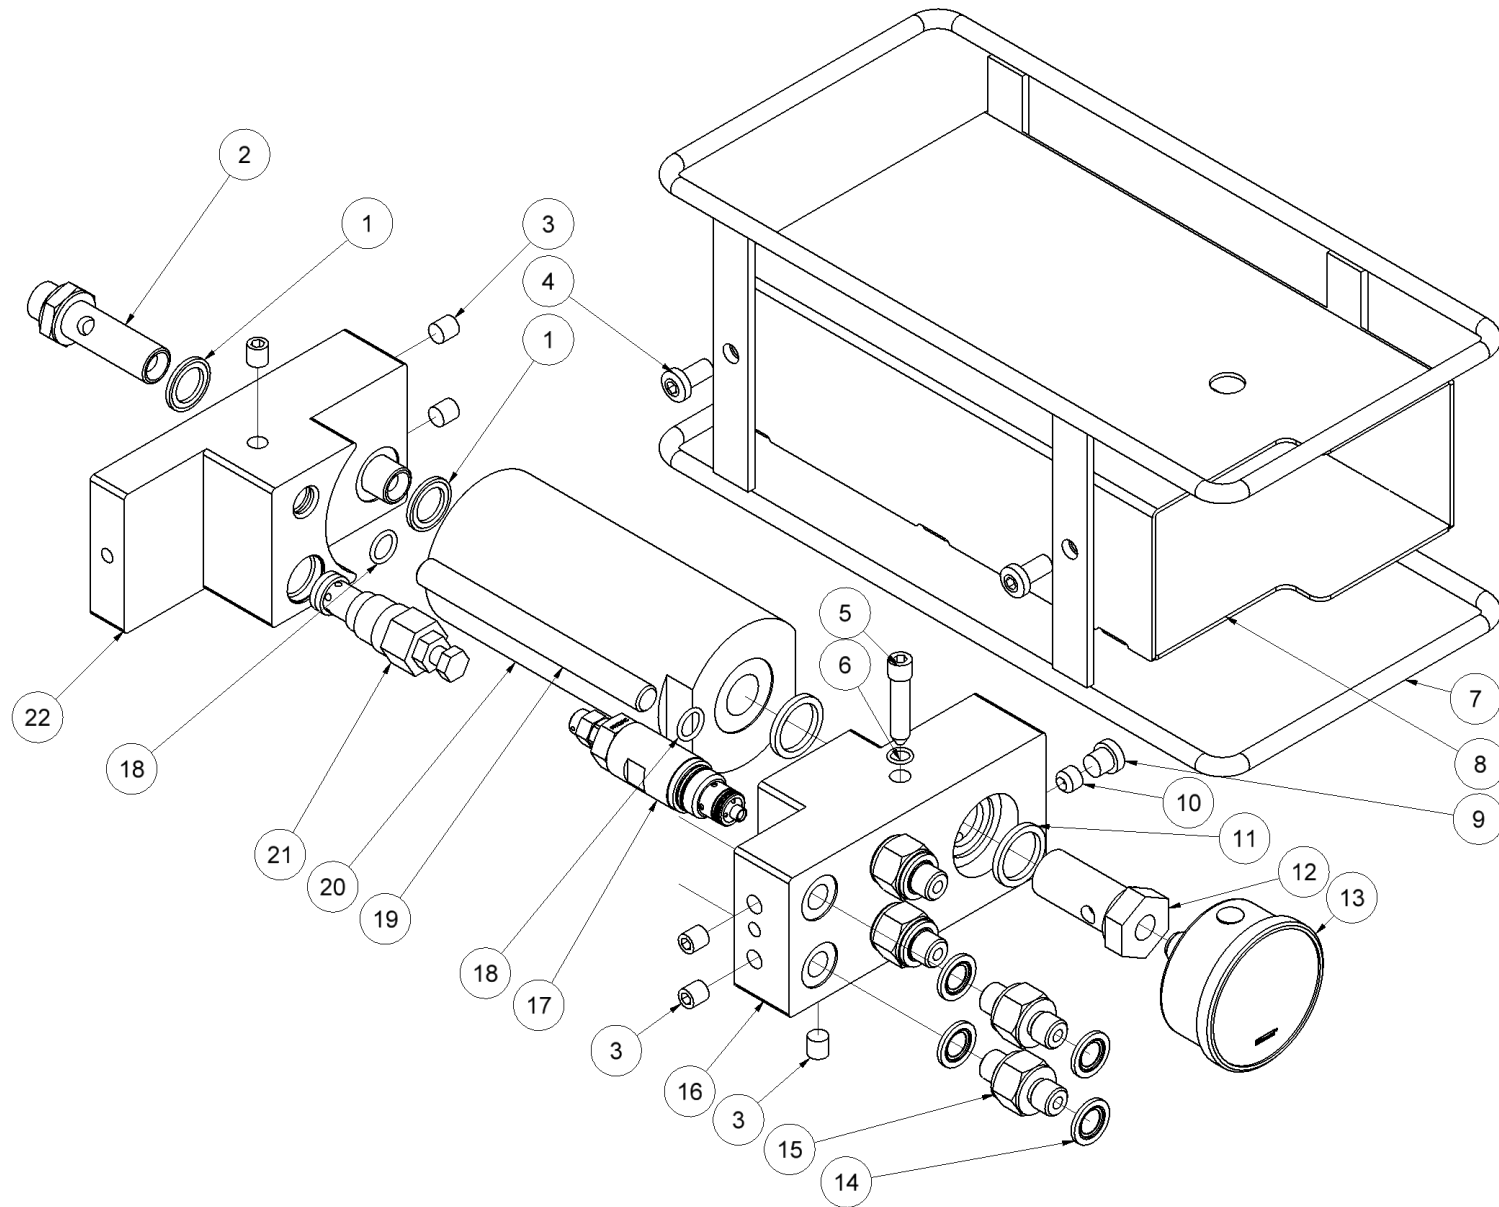

# HBU630

DK			
Pos.	Varenr.	Beskrivelse	Stk
1	7621037	Pakring 3/8"	4
2	8233154	Banjobolt LP 50 Nm	2
3	7621037	Rørprop R1/8" Loctite 542	6
4	7621042	Skrue M8x16	4
5	8233267	Dræn skrue 10 Nm	1
6	7532540	O-ring 8x1,5	1
7	8233156	Beskyttelses bøjle	1
8	8233155	Beskyttelses skærm	1
9	7621323	Prop m/ pakning 1/8"	1
10	8233270	Blænde Loctite 542	1
11	7521072	Pakring 1/2"	2
12	8233157	Banjobolt HP 100 Nm	1
13	7433158	Manometer	1
14	7533159	Pakring 1/4"	8
15	7433260	Brystnippel 1/4"x1/4"	4
16	8233261	Ventilblok H.P.	1
17	7433262	Overtryksventil H.P. 25 Nm	1
18	7531493	O-ring 12x2	2
19	8233263	Rør	1
20	7433264	Booster	1
21	7433265	Overtryksventil L.P. 40 Nm	1
22	8233266	Ventilblok L.P.	1
-	4341408	Koblingslange sæt	1

EN			
Pos.	Part. No.	Description	Pcs.
1	7621037	Seal ring 3/8"	4
2	8233154	Banjobolt LP 50 Nm	2
3	7621037	Pipe plug 1/8" Loctite 542	6
4	7621042	Screw M8x16	4
5	8233267	Drain screw 10 Nm	1
6	7532540	O-ring 8x1,5	1
7	8233156	Protection cage	1
8	8233155	Protection guard	1
9	7621323	Plug w/ seal 1/8"	1
10	8233270	Orifice Loctite 542	1
11	7521072	Seal ring 1/2"	2
12	8233157	Banjobolt HP 100 Nm	1
13	7433158	Gauge	1
14	7533159	Seal ring 1/4"	8
15	7433260	Fitting 1/4"x1/4"	4
16	8233261	Valve block H.P.	1
17	7433262	Relief valve H.P. 25 Nm	1
18	7531493	O-ring 12x2	2
19	8233263	Pipe	1
20	7433264	Booster	1
21	7433265	Relief valve L.P. 40 Nm	1
22	8233266	Valve block L.P.	1
-	4341408	Tail hose set	1