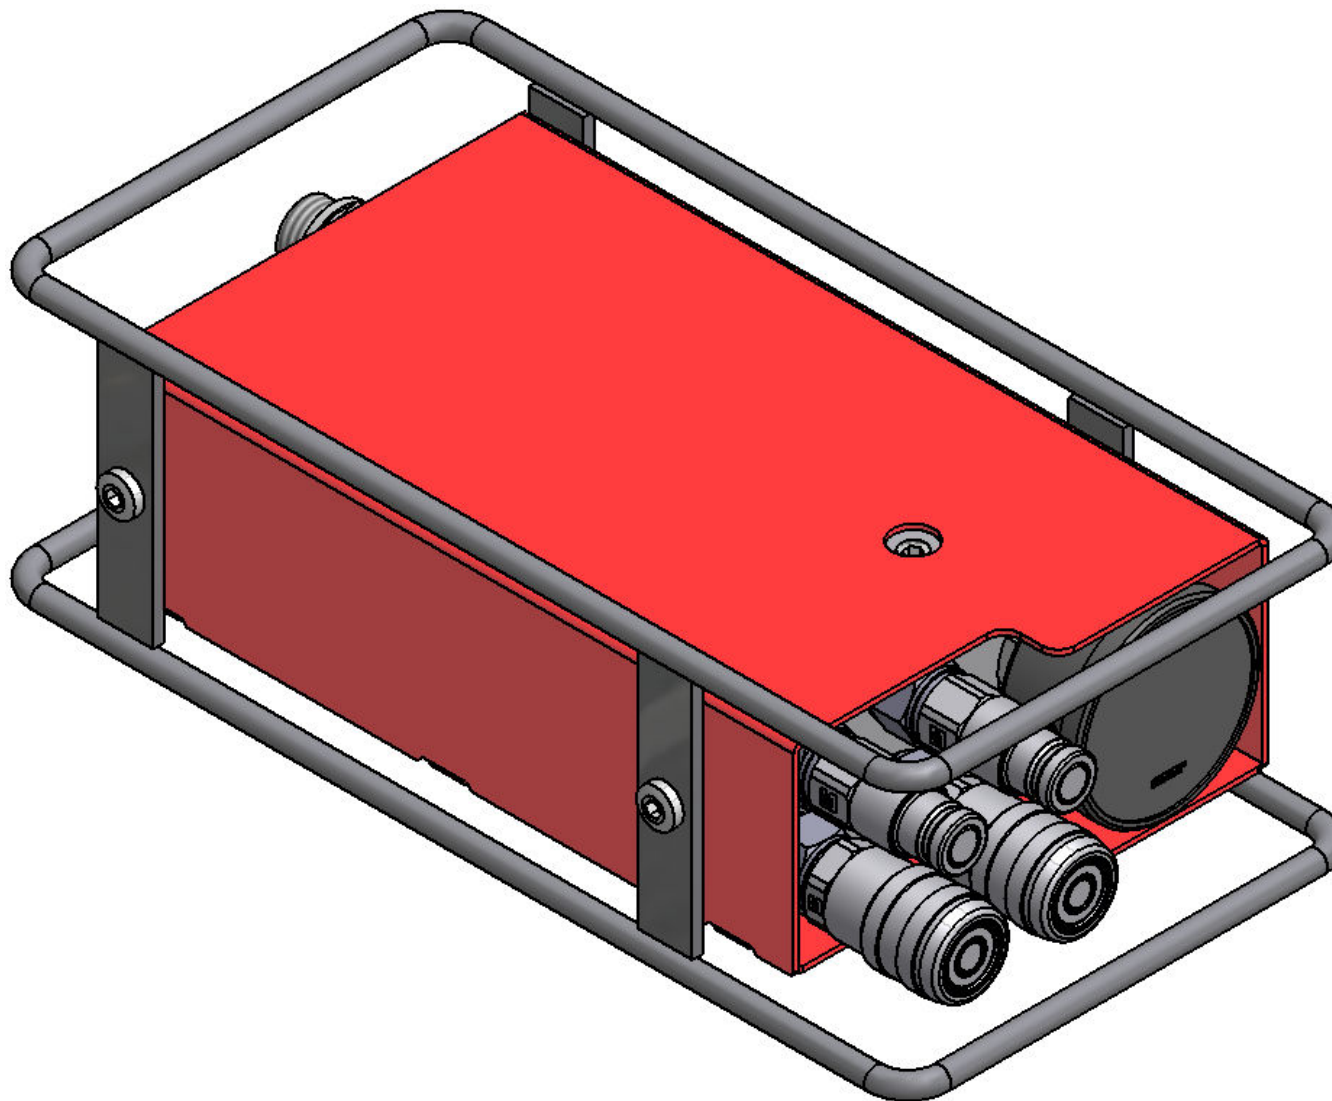

# HBU630

Reservedelsliste  
Spare Part List  
Ersatzteilliste

SN - 12407

# HBU630

# HBU630

DK			
Pos.	Varenr.	Beskrivelse	Stk
1	7621037	Pakring 3/8"	4
2	8233154	Banjobolt LP 50 Nm	2
3	7621037	Rørprop R1/8" Loctite 542	6
4	7621042	Skrue M8x16	4
5	8233267	Dræn skrue 10 Nm	1
6	7532540	O-ring 8x1,5	1
7	8233156	Beskyttelses bøjle	1
8	8233155	Beskyttelses skærm	1
9	7621323	Prop m/ pakning 1/8"	1
10	8233270	Blænde Loctite 542	1
11	7521072	Pakring 1/2"	2
12	8233157	Banjobolt HP 100 Nm	1
13	7433158	Manometer	1
14	7533159	Pakring 1/4"	8
15	7433260	Brystnippel 1/4"x1/4"	4
16	8233261	Ventilblok H.P.	1
17	7433262	Overtryksventil H.P. 25 Nm	1
18	7531493	O-ring 12x2	2
19	8233263	Rør	1
20	7433264	Booster	1
21	7433265	Overtryksventil L.P. 40 Nm	1
22	8233266	Ventilblok L.P.	1
-	4341408	Koblingslange sæt	1