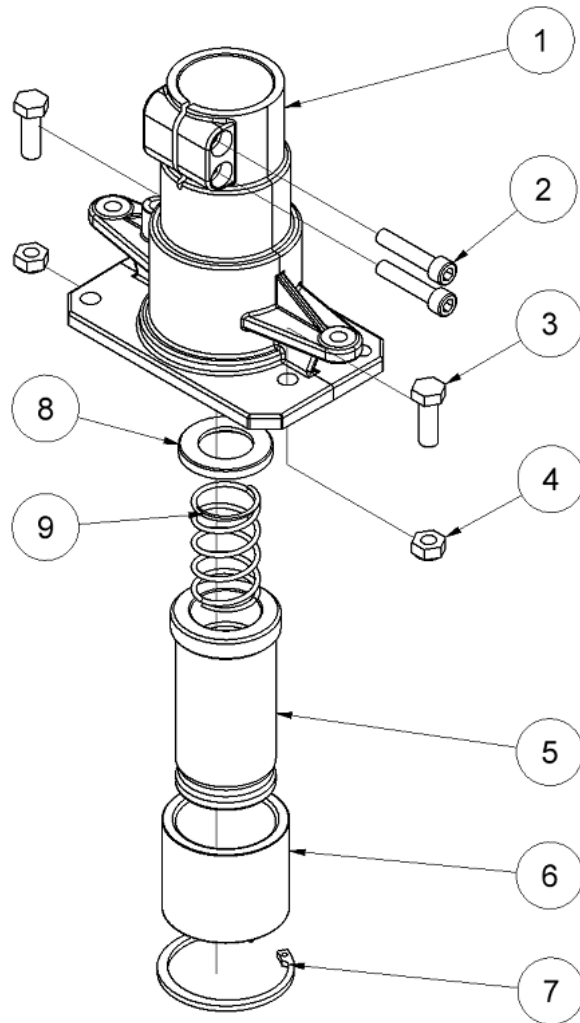

HPD pæledriver reservedelsliste

Fra serienummer 13110

Fig. 4

Pos.	Varenr.	Beskrivelse	Antal
1	8212831	Underpart	1
2	7611238	Skrue M10x50 <i>Loctite 243 - 40 Nm</i>	2
3	7621330	Skrue M12x35	2
4	7631990	Låsemøtrik M12	2
5	8212568	Slagdorn	1
6	8212569	Bøsning	1
7	7612571	Låsering 80x4	1
8*	8213408	Fjeder styr	1
9*	7613407	Fjeder	1

*Installeret i HPD fra SN: 17414