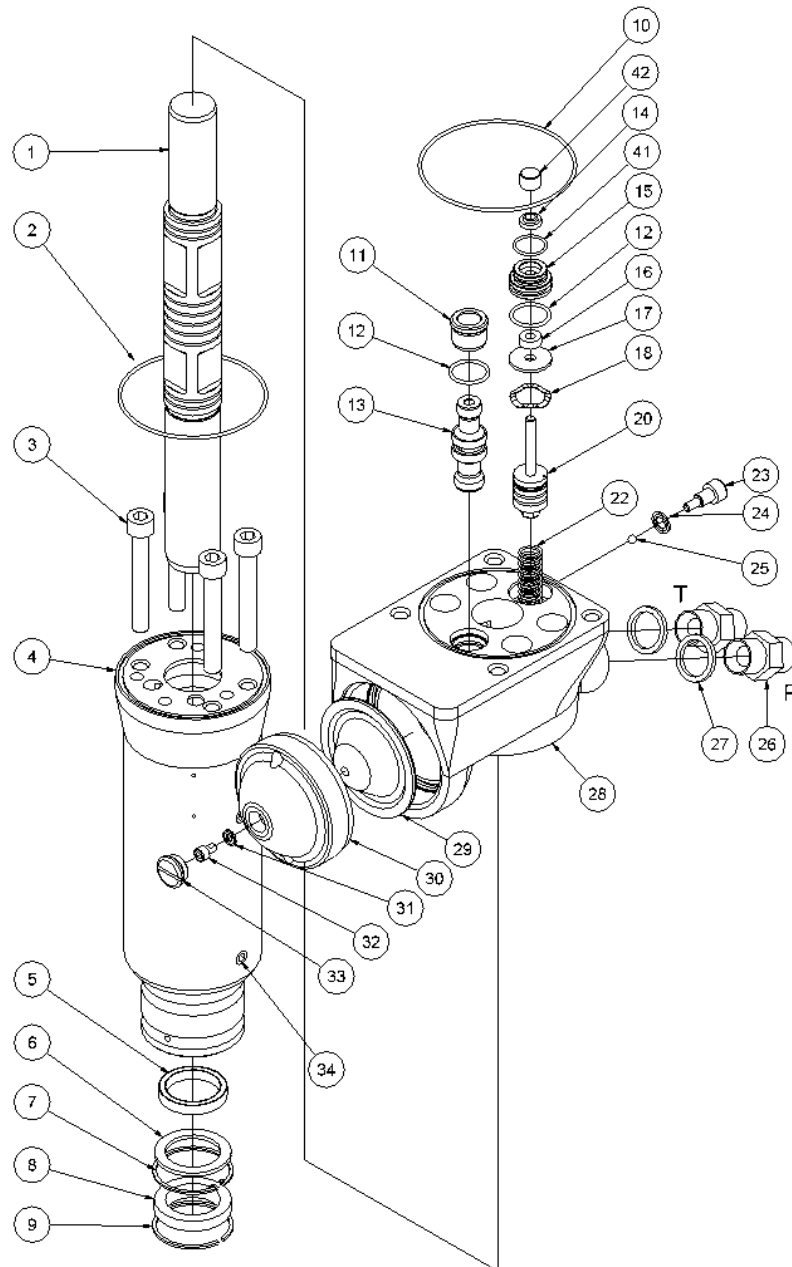

HPD pæledriver reservedelsliste

Fra serienummer 13110

Fig. 2

Pos.	Varenr.	Beskrivelse	Antal
1	8212588	Håndtagsplade venstre	1
2	8212557	Topplade	1
3	8212566	Håndtagsplade højre	1
4	7631395	Skrue M8x14 <i>Loctite 243</i>	2
5	7611634	Skrue M8x20	1
6	7612558	Skrue M10x35 <i>Loctite 243 - 80 Nm</i>	4
7	8212559	Udløserbeslag	1
8	8212561	Afstandsøsning	1
9	8212560	Udløserplade	1
10	7621171	Skive M8	1
11	7621010	Låsemøtrik M8	1

HPD pæledriver reservedelsliste

Fra serienummer 13110

Fig. 3

Pos.	Varenr.	Beskrivelse	Antal
-	4141358	1/2" koblingsslangesæt 0,3 m	1
-	7401141	Flat-face kobling 1/2" BSP han	1
-	7401142	Flat-face kobling 1/2" BSP hun	1
1	8212123	Slagstempel	1
2	7511247	O-ring 82x2	1
3	7611244	Skrue M10x70 <i>Krydspændes 20-40-80 Nm</i>	4
4	9012130	Cylinder	1
5	7511232	Tætning $\phi 32/\phi 40 \times 6$	1
6	8211223	Støtteskive $\phi 32,7 \times 45 \times 2,5$	1
7	7611229	Låsering	1
8	7511234	Afstryger	1
9	7611230	Springring	1
10	7511246	O-ring 88x2	1
11	8211228	Gliderring	1
12	7511248	O-ring 20x2	2
13	8211200	Glider HH23/HH25 30 l.p.m.	1
14	7521013	Afstryger	1
15	8211226	Pakdåse	1
16	7521014	Tætning	1
17	8211251	Skive	1
18	7611252	Bølgefjederskive 23,8x17,3x0,3	1
20	9011750	Udløserstempel komplet	1
22	8611249	Trykfjeder 1,25x12,5x62,5	1
23	8611255	Skrue M8 f/kontraventil	1
24	7511254	Pakring M8	1
25	7611253	Kugle $\phi 5$ mm	1
26	7421063	Brystnippel 1/2"x1/2" BSP <i>Kun for koblingsslanger med indvendigt gevind</i>	2
27	7521072	Pakring 1/2"	2
28	8212121	Ventilhus	1
29	7711091	Membran	1
30	8211216	Akkumulatorlæg	1
31	7511268	Pakring M5	1
32	8611269	Skrue M5 f/akkumulator <i>Loctite 243</i>	1
33	8211256	Prop	1
34	7621037	Rørprop 1/8" <i>Loctite 542</i>	4
41	7511300	O-ring 17x1,5	1
42	8211227	Afstandsstykke	1
-	9011379	Pakningssæt	1