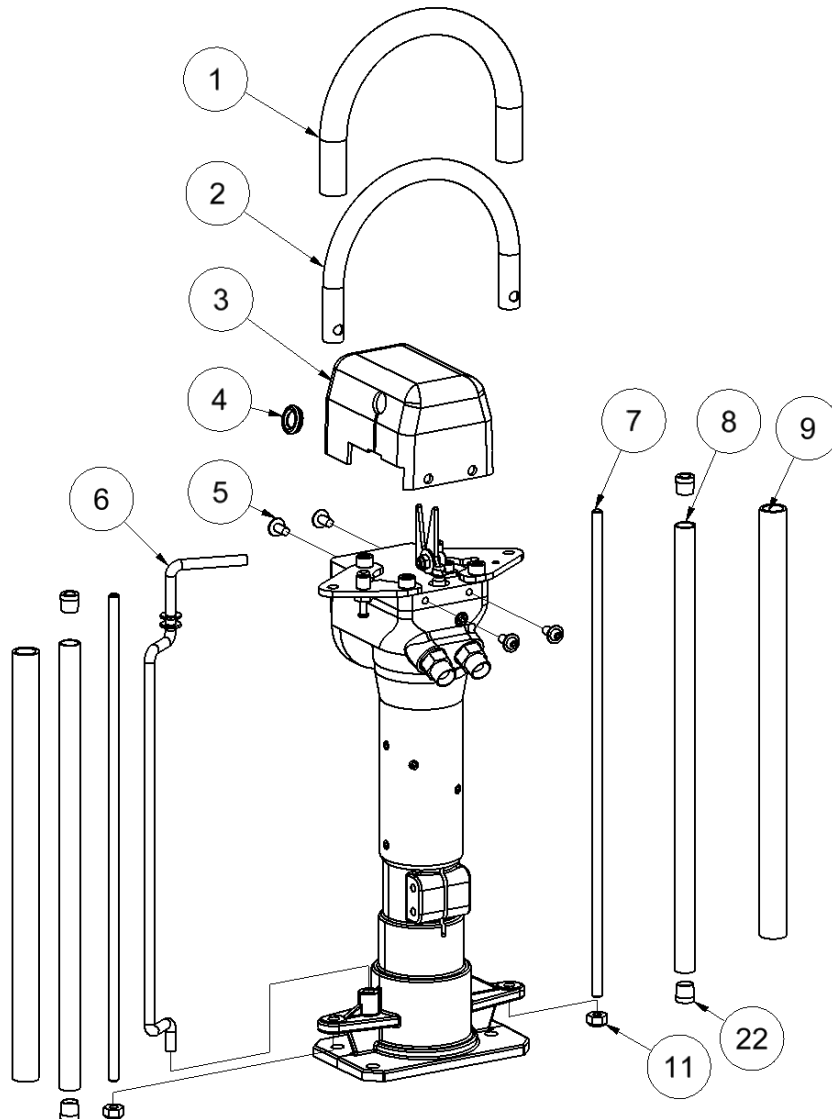

HPD pæledriver reservedelsliste

Fra serienummer 13110

Fig. 1

Pos.	Varenr.	Beskrivelse	Antal
1	7731447	Håndtagsslange <i>Inkl. i varenr. 9012564 - sælges ikke separat</i>	
2	9012564	Topbøjle	1
3	8712573	Håndtagsskappe	1
4	7722412	Gummitulle	1
5	7611282	Skrue M8x16	4
6	8212731	Udløserhåndtag	1
7	8612728	Gevindstang <i>Loctite 638</i>	2
8	9012730	Håndtag (435,5 mm)	2
9	7731447	Håndtagsslange <i>Inkl. i varenr. 9012730 - sælges ikke separat</i>	
11	7621027	Møtrik M10	2
22	8212589	Styrebøsning <i>Inkl. i varenr. 9012730</i>	4