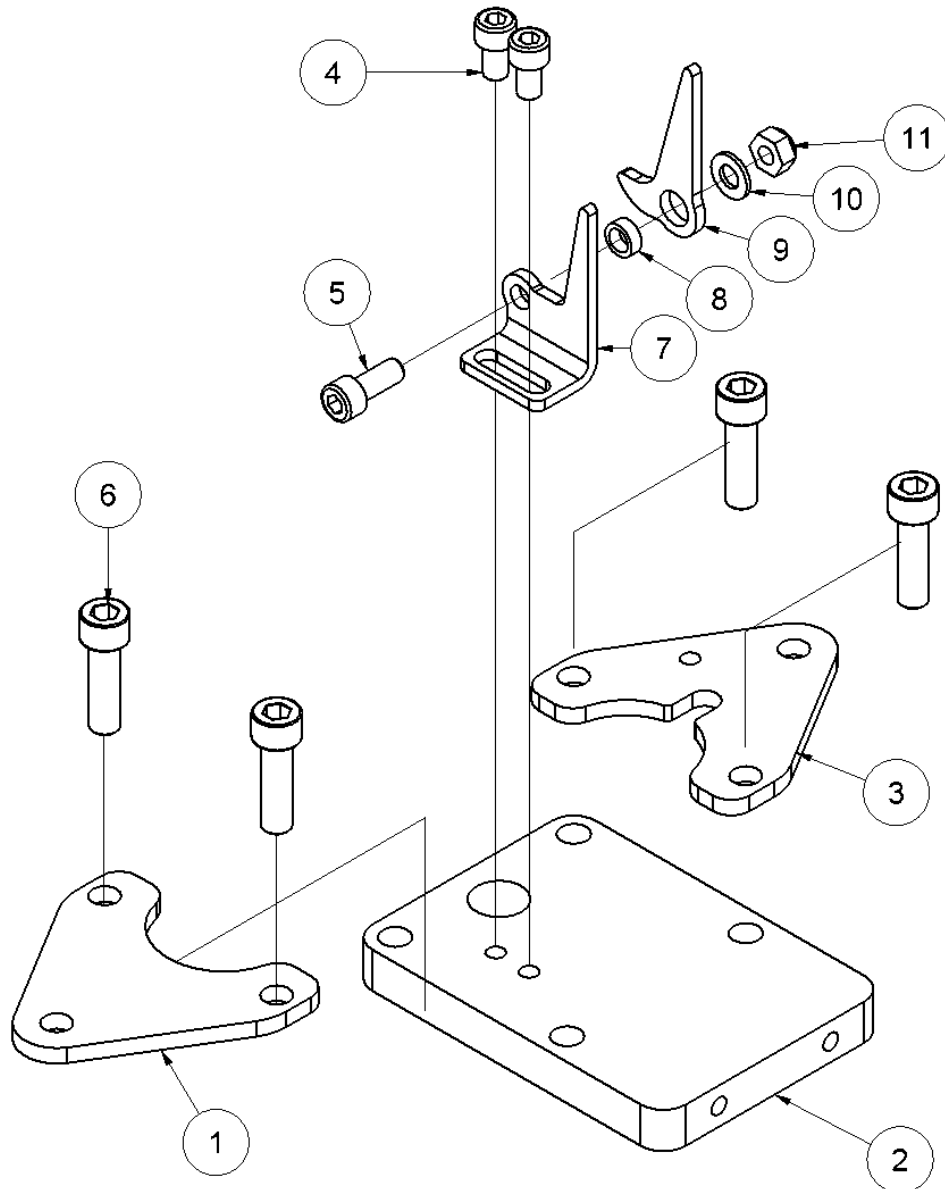

HPD pæledriver reservedelsliste

Fra serienummer 13110

Fig. 1

Pos.	Varenr.	Beskrivelse	Antal
1	7731447	Håndtagsslange <i>Inkl. i varenr. 9012564 - sælges ikke separat</i>	
2	9012564	Topbøjle	1
3	8712573	Håndtagsskappe	1
4	7722412	Gummitulle	1
5	7611282	Skrue M8x16	4
6	8212731	Udløserhåndtag	1
7	8612728	Gevindstang <i>Loctite 638</i>	2
8	9012730	Håndtag (435,5 mm)	2
9	7731447	Håndtagsslange <i>Inkl. i varenr. 9012730 - sælges ikke separat</i>	
11	7621027	Møtrik M10	2
22	8212589	Styrebøsning <i>Inkl. i varenr. 9012730</i>	4

HPD pæledriver reservedelsliste

Fra serienummer 13110

Fig. 2

Pos.	Varenr.	Beskrivelse	Antal
1	8212588	Håndtagsplade venstre	1
2	8212557	Topplade	1
3	8212566	Håndtagsplade højre	1
4	7631395	Skrue M8x14 <i>Loctite 243</i>	2
5	7611634	Skrue M8x20	1
6	7612558	Skrue M10x35 <i>Loctite 243 - 80 Nm</i>	4
7	8212559	Udløserbeslag	1
8	8212561	Afstandsøsning	1
9	8212560	Udløserplade	1
10	7621171	Skive M8	1
11	7621010	Låsemøtrik M8	1